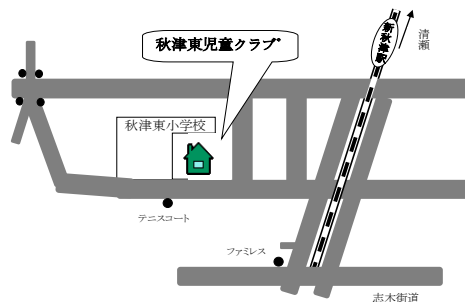

《第1秋津東児童クラブ》 秋津町4-35-68 電話 393-5175