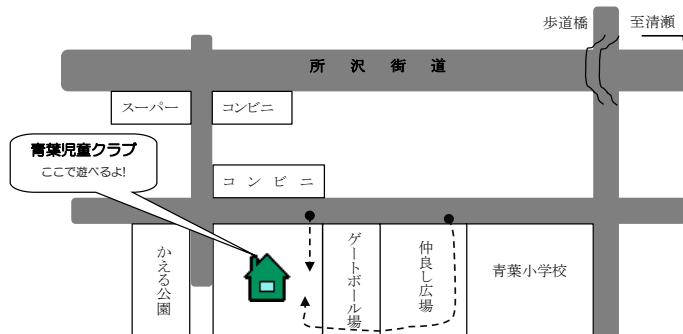

ご利用にあたって

- 施設名 東村山市立第1青葉児童クラブ
 利用できる日時 火曜日と金曜日
 利用できる日時 2018年5月8日からの火、金曜日
 午前10時～12時
 (夏、冬休みなど利用できない日もあります。)
 利用できる方 乳幼児と保護者の方

《第1青葉児童クラブ》 青葉町2-35-11 電話 397-1155

※入口は2か所になります

問い合わせ 第1青葉児童クラブ または 秋津児童館(397-1150)