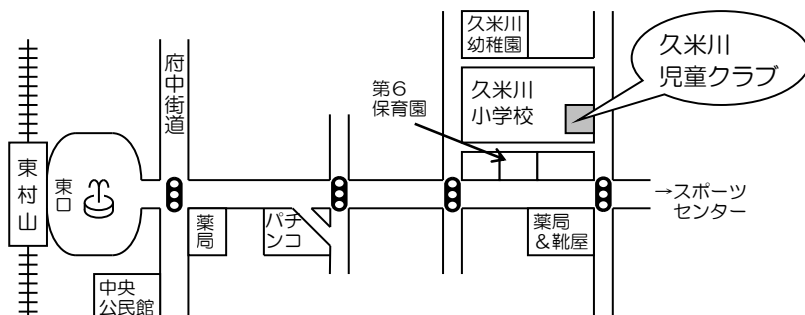

利用できる方 乳幼児と保護者の方

《第2久米川児童クラブ》 久米川町4-11-22 電話 395-9116