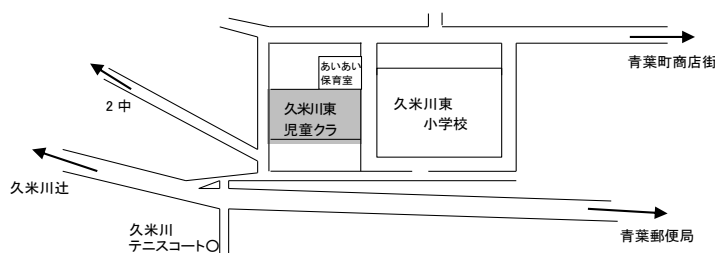

ご利用にあたって

施設名 東村山市立久米川東児童クラブ

利用できる日時 2018年4月19日からの木曜日
午前10時～12時

(夏、冬休みなど利用できない日もあります。)

利用できる方 乳幼児と保護者の方

《久米川東児童クラブ》 久米川町2-4-4-3 電話 395-1172