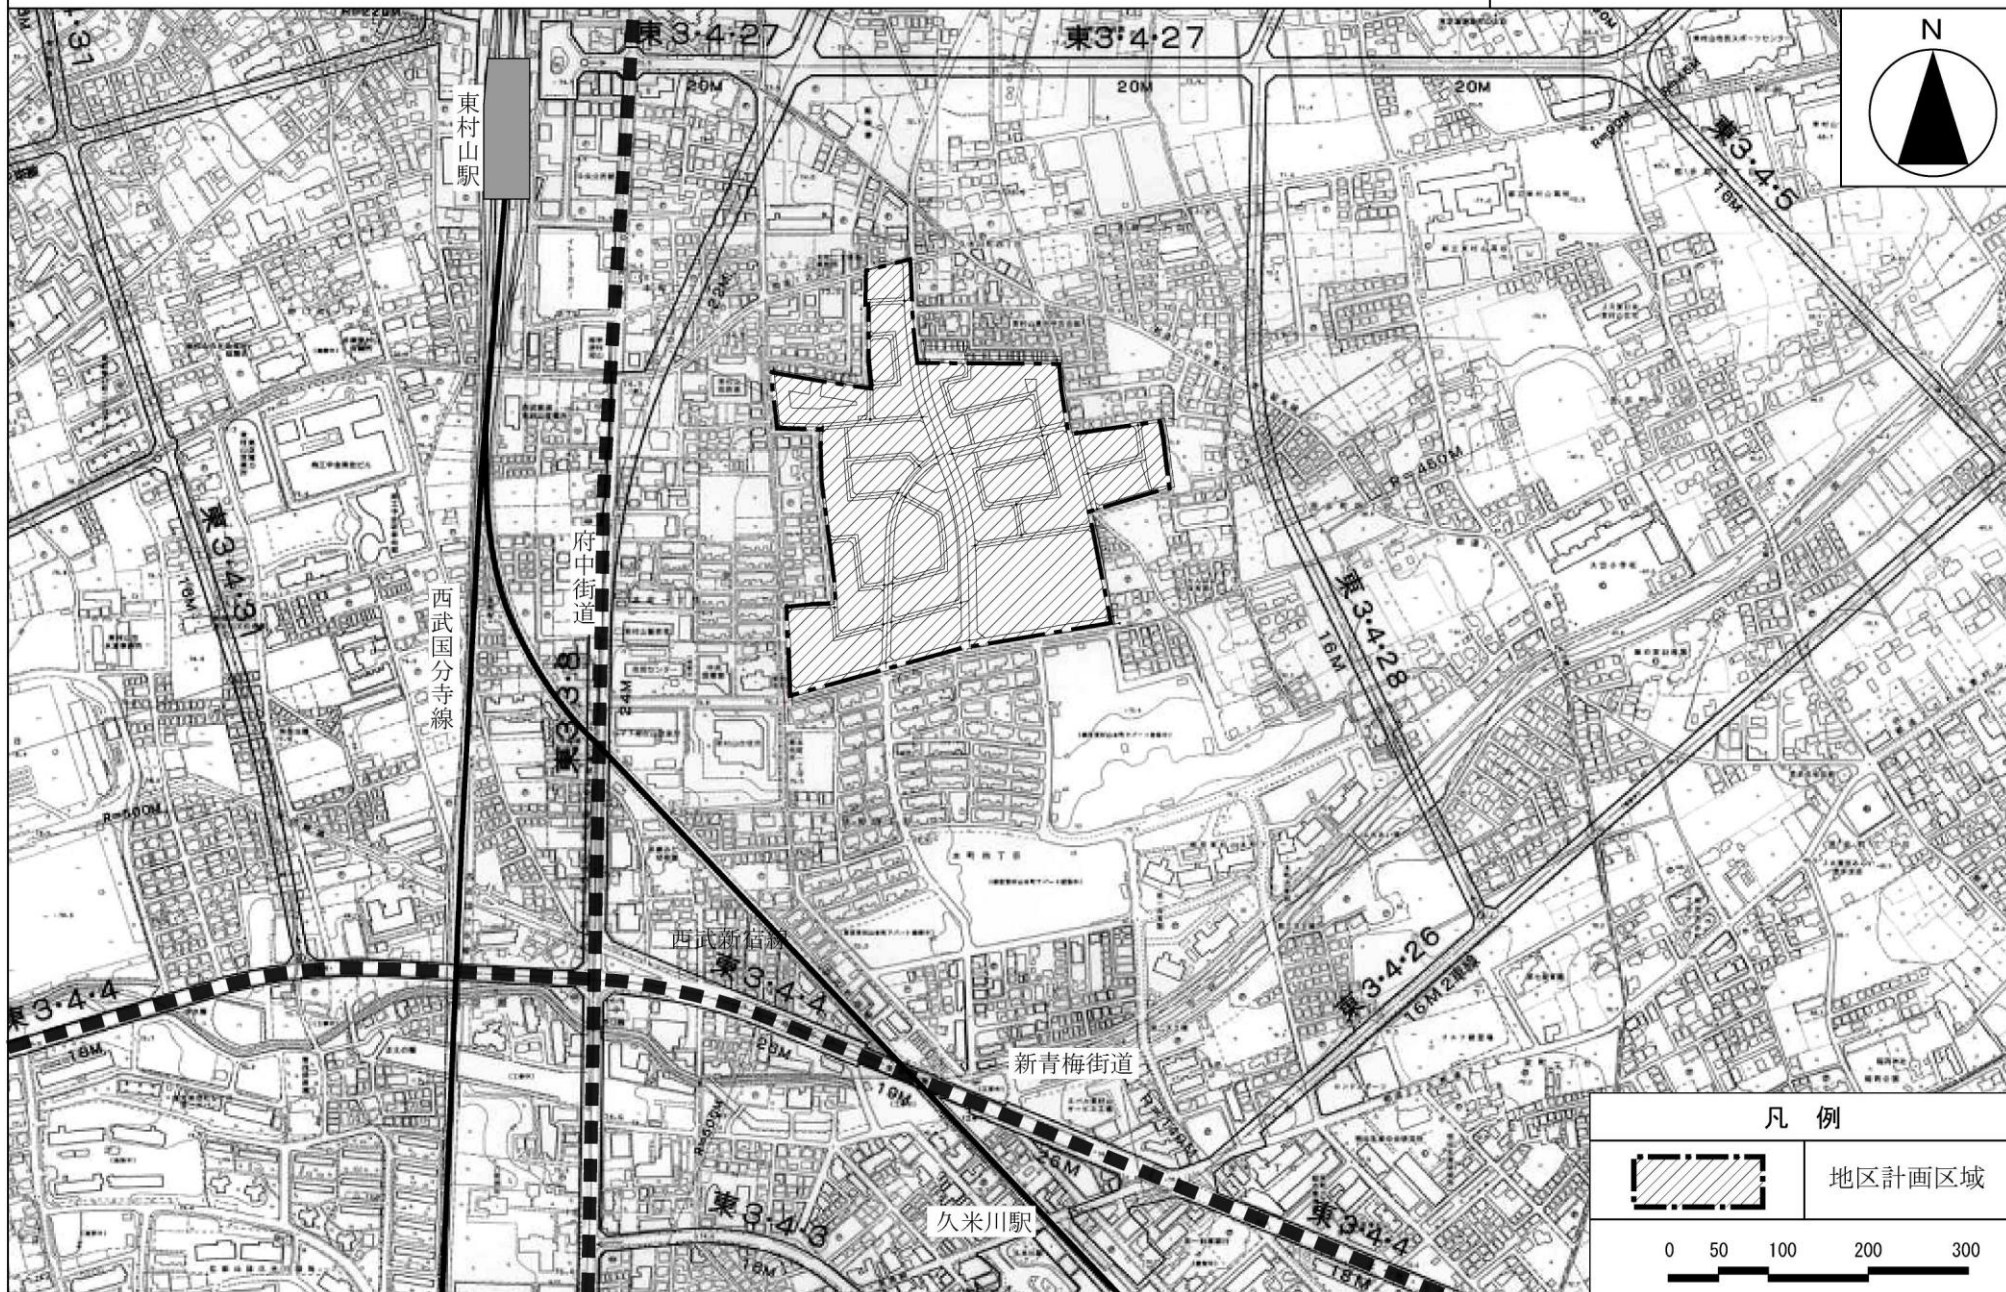

# 東村山都市計画 本町地区地区計画 位置図

この地図は、東京都知事の承認を受けて、東京都縮尺1/2,500の地形図および道路網を使用して作成したものである。ただし、計画線は縮尺1/3,000都市計画道路の計画図から転記したものである。無断複製を禁ず。  
 (承認番号) 16都市基街第519号、平成16年10月5日