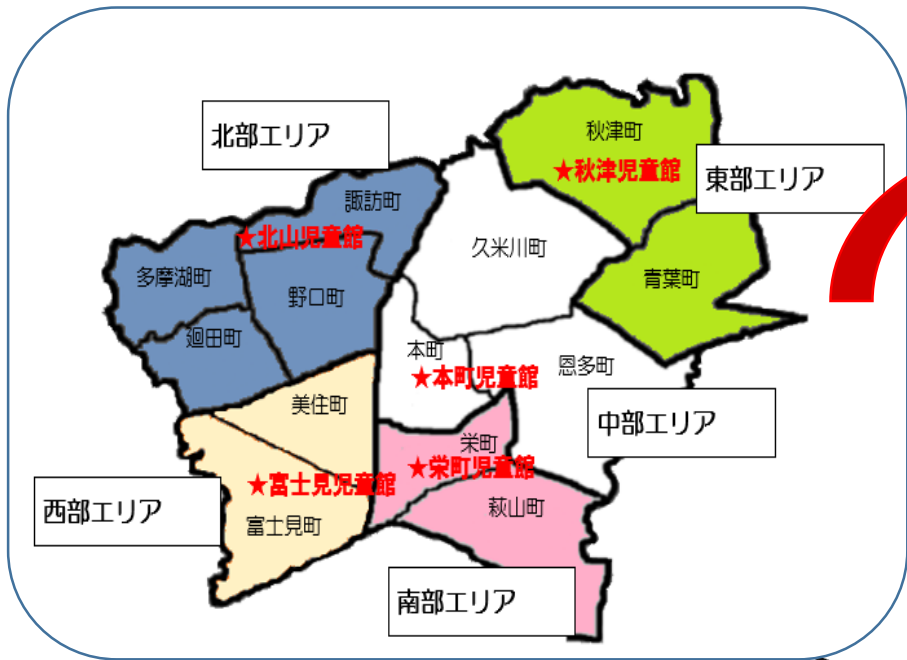

現状のエリアと「児童館・児童クラブ」

①東村山市では市内13町を各地域の特性を考慮して5つのエリア（東部、北部、中部、南部、西部）に区分して、各エリアに1館ずつ児童館が設置されている。

②各エリアの児童館を中心に、児童クラブは児童館の「分室」として位置づけられている。（なお、児童館内にある児童クラブは「育成室」という名称で呼んでいる。）

③現在市内で5つの児童館（公営）と29の児童クラブ（内、5施設で民営を導入）が設置され、児童館長が指揮・監督にあたる。