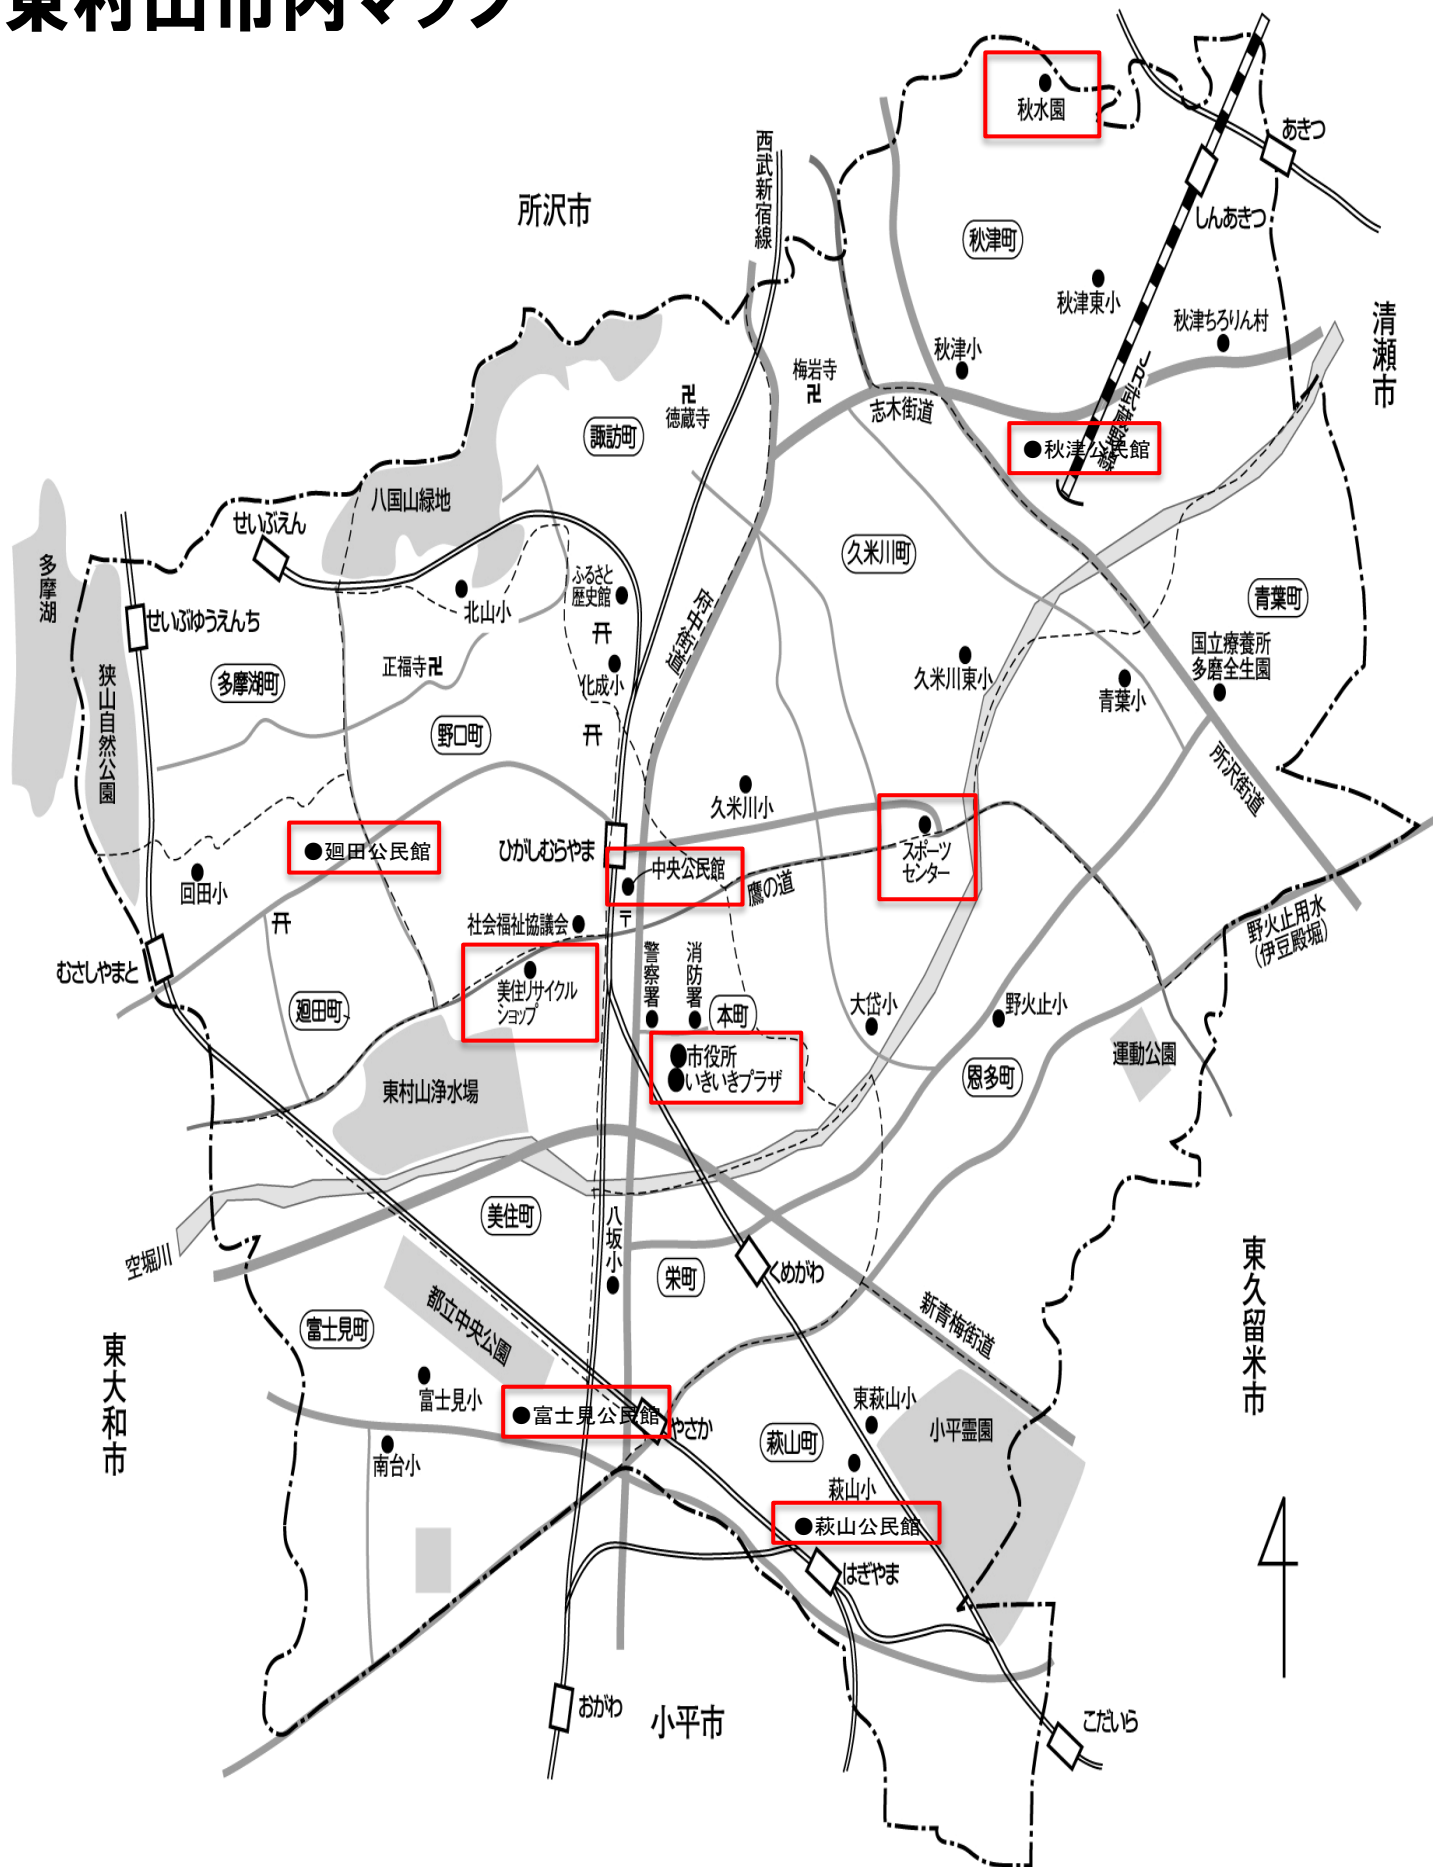

# 東村山市内マップ

⇒ ボックス等回収実施中の拠点