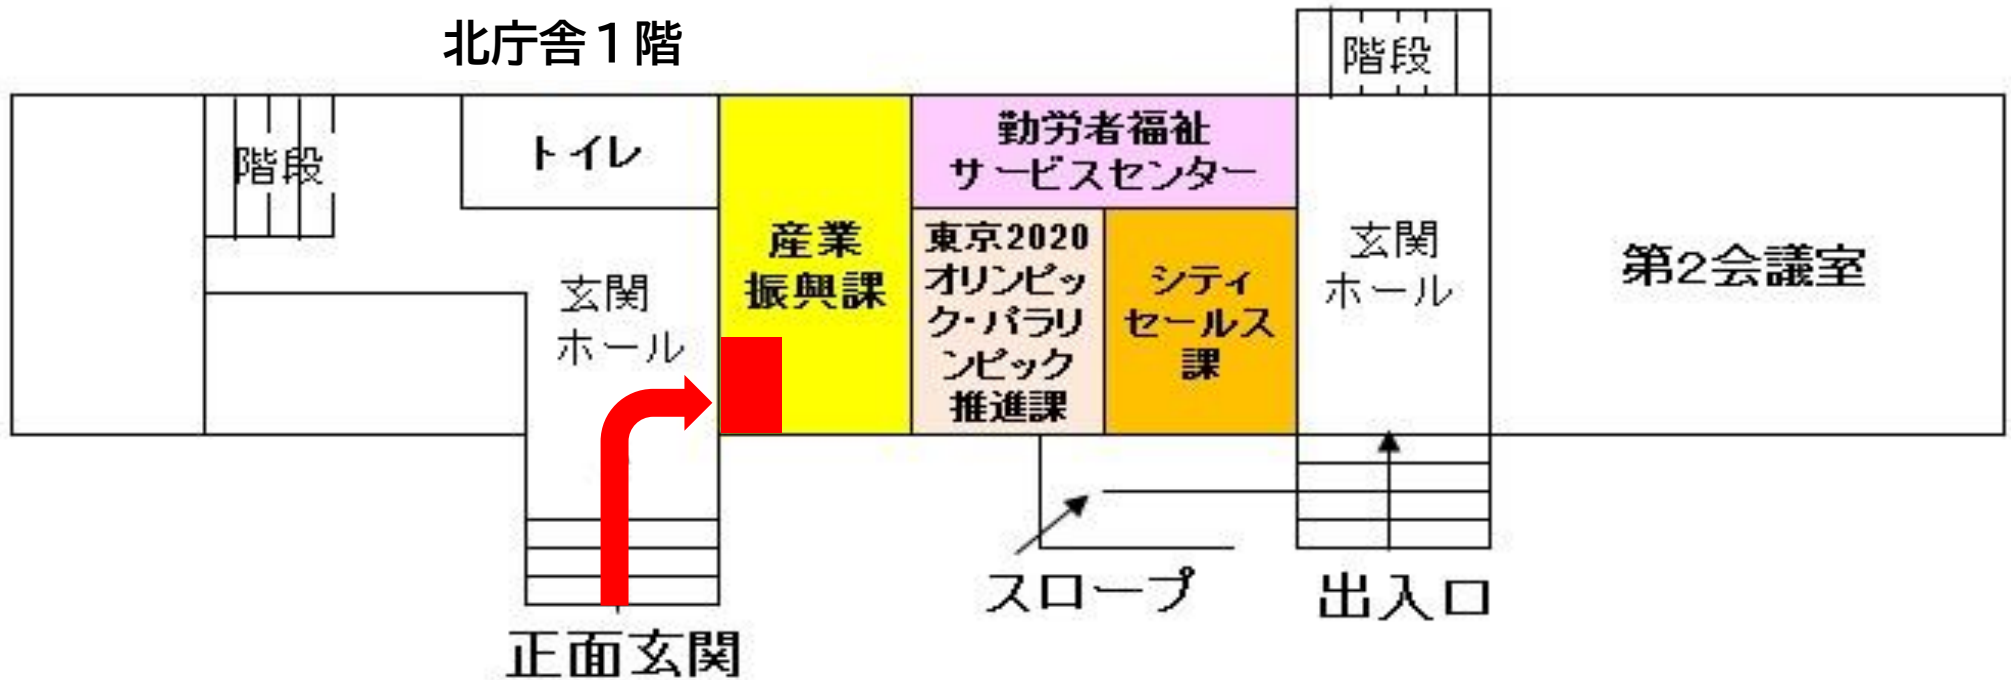

# 【B i s p o r t 東村山案内図】

B i s p o r t 東村山は、北庁舎1階 西側（府中街道側）入口を入れてすぐ右側です。