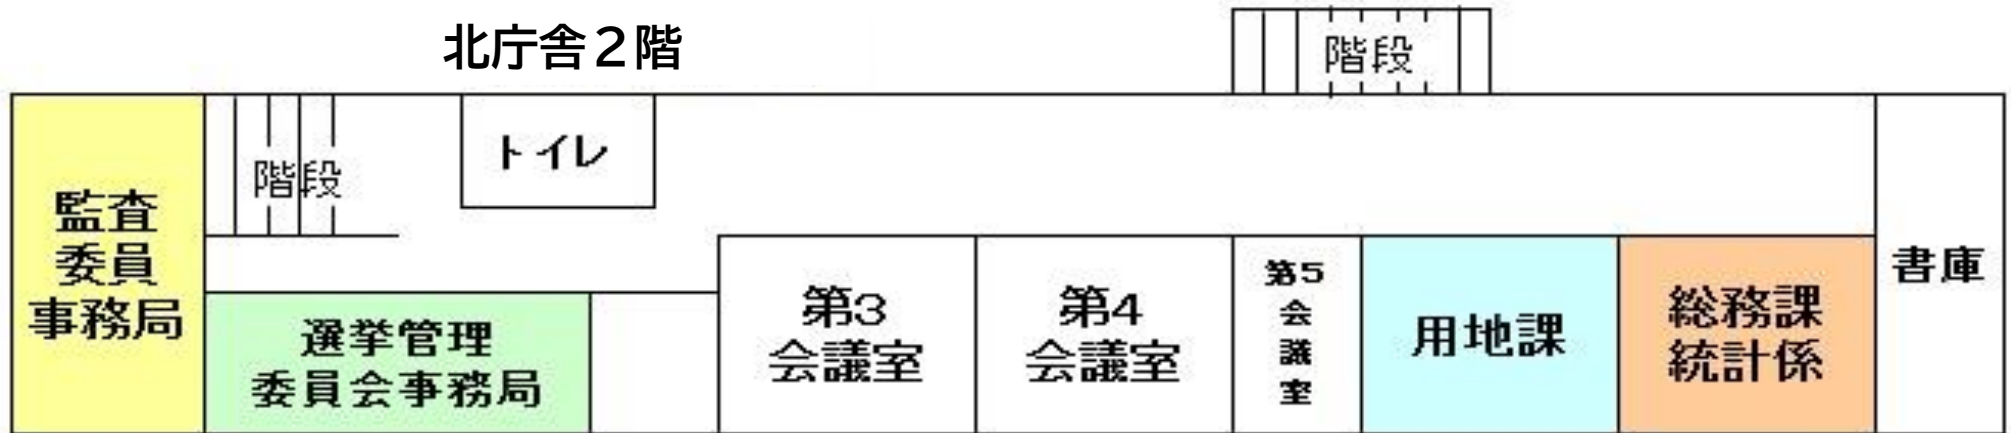

# 【B i s p o r t 東村山案内図】

B i s p o r t 東村山は、北庁舎1階 西側（府中街道側）入口を入れてすぐ右側です。