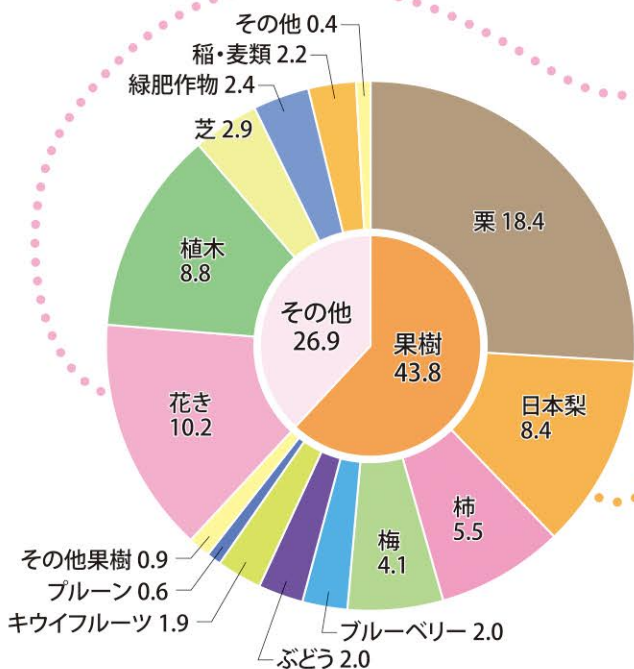

数字で見る 東村山市農業

出典：令和元年度 東京都の地域・区市町村別農業データブック

作付延べ面積

[単位・ha]

野菜作付延べ面積

[単位・ha]

果樹・その他生産延べ面積

[単位・ha]

花き

パンジー・ビオラやマリーゴールドなど(花壇用苗)の出荷量は都内No.1です。
※平成30年産

多摩湖梨

甘みがぎゅっと詰まった「多摩湖梨」は、50年以上も地域で愛されています。
※「多摩湖梨」とは東村山市、東大和市、武蔵村山市で生産される梨の総称です。