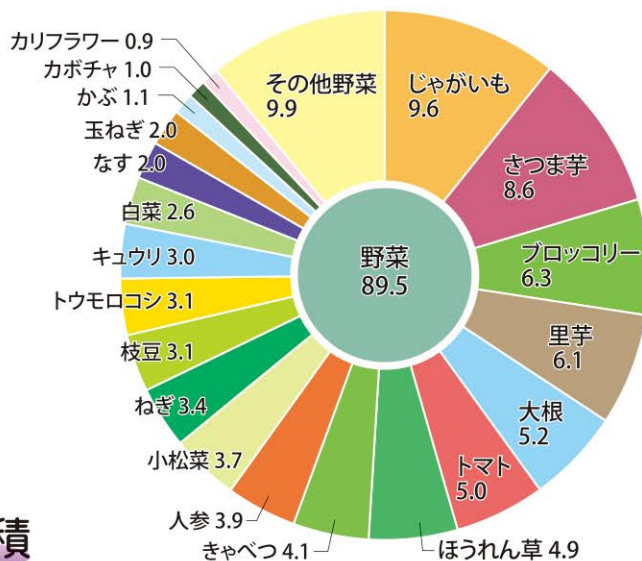

数字で見る 東村山市農業

出典：令和元年度 東京都の地域・区市町村別農業データブック

作付延べ面積

[単位・ha]

野菜作付延べ面積

[単位・ha]

果樹・その他生産延べ面積

[単位・ha]

花き

パンジー・ビオラやマリーゴールドなど(花壇用苗)の出荷量は都内No.1です。
※平成30年産

多摩湖梨

甘みがぎゅっと詰まった「多摩湖梨」は、50年以上も地域で愛されています。
※「多摩湖梨」とは東村山市、東大和市、武蔵村山市で生産される梨の総称です。