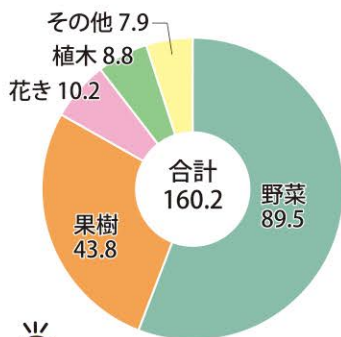

数字で見る 東村山市農業

出典：令和元年度 東京都の地域・区市町村別農業データブック

作付延べ面積

[単位・ha]

野菜作付延べ面積

[単位・ha]

果樹・その他生産延べ面積

[単位・ha]

花き

パンジー・ビオラやマリーゴールドなど(花壇用苗)の出荷量は都内No.1です。
※平成30年産

多摩湖梨

甘みがぎゅっと詰まった「多摩湖梨」は、50年以上も地域で愛されています。
※「多摩湖梨」とは東村山市、東大和市、武蔵村山市で生産される梨の総称です。