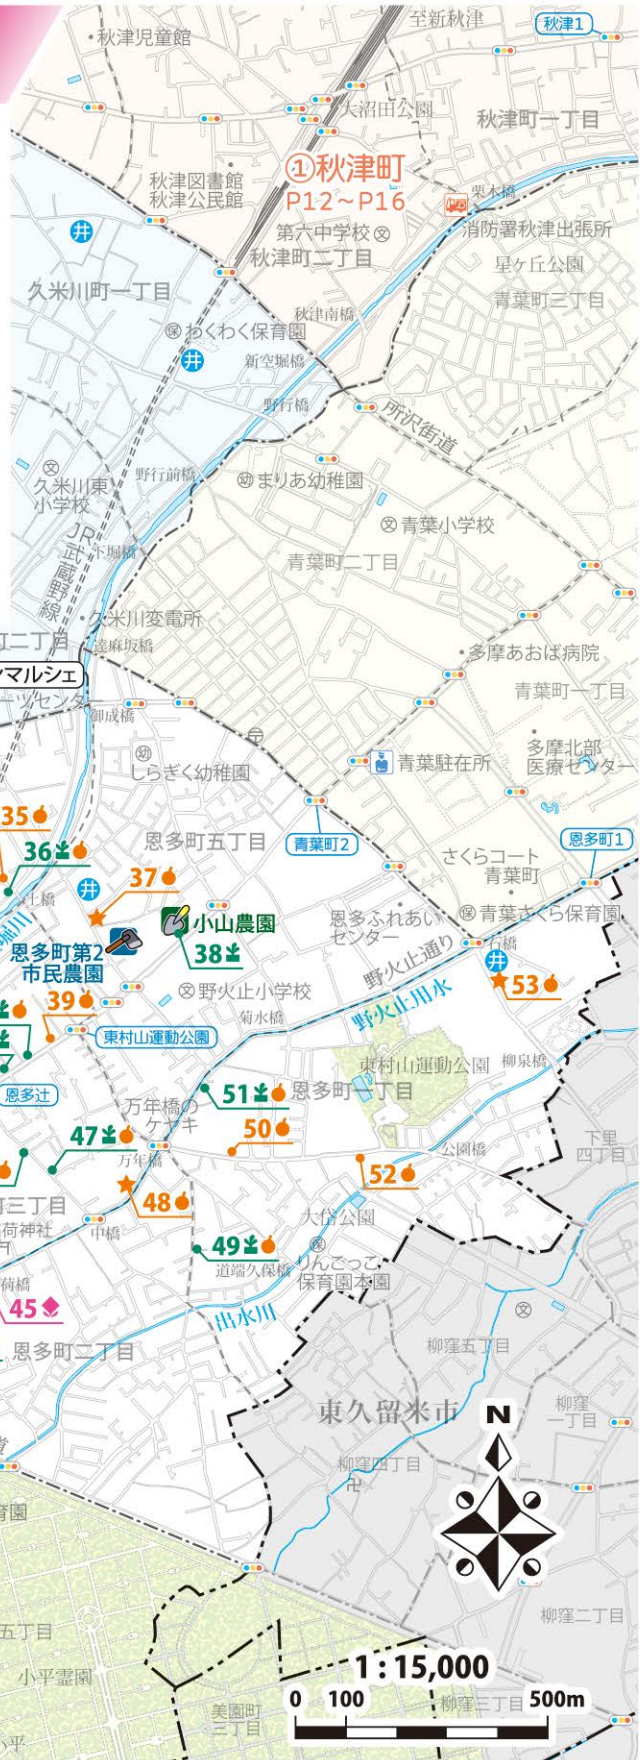

③ 恩多町・栄町

凡例

- 野菜類直売所
- 果樹類直売所
- 花き類直売所
- 印のところは収穫体験ができます
- 農業体験農園
- 市民農園
- 防災兼用農業用井戸
- 警察署
- 交番・駐在所
- 消防署・出張所
- 高等学校
- 小・中学校
- 幼稚園
- 保育所
- 郵便局
- 神社
- 寺院
- 信号交差点

52

金子園 金子 克美

梨

ポイント
「その日の梨はその日の内に」
をモットーに大きさ、甘さ、
みずみずしさ抜群。
地方発送、おまかせコース好評!!

- 所在地 恩多町1-36-2
- 営業期間 8月～10月
- 営業日 毎日
- 営業時間 10:00頃～18:00頃

53

東村山ぶどう園 金子 一男・金子 等志

梨・ぶどう・キウイ・モモ

ポイント
お客様からご年配の
方まで、ぶどうのもぎ
とり体験ができます。
(雨よけハウス完備)
もぎとったぶどうは地
方発送も可能です。
「バナナゴールド」等、
オリジナルぶどうを栽
培しています。

- 所在地 恩多町1-12-1
- 営業期間 8月～10月
- 営業日 毎日
- 営業時間 9:30頃～18:00頃, 木曜15:00まで
- HP <https://higashimurayamak.crayonsite.com/>