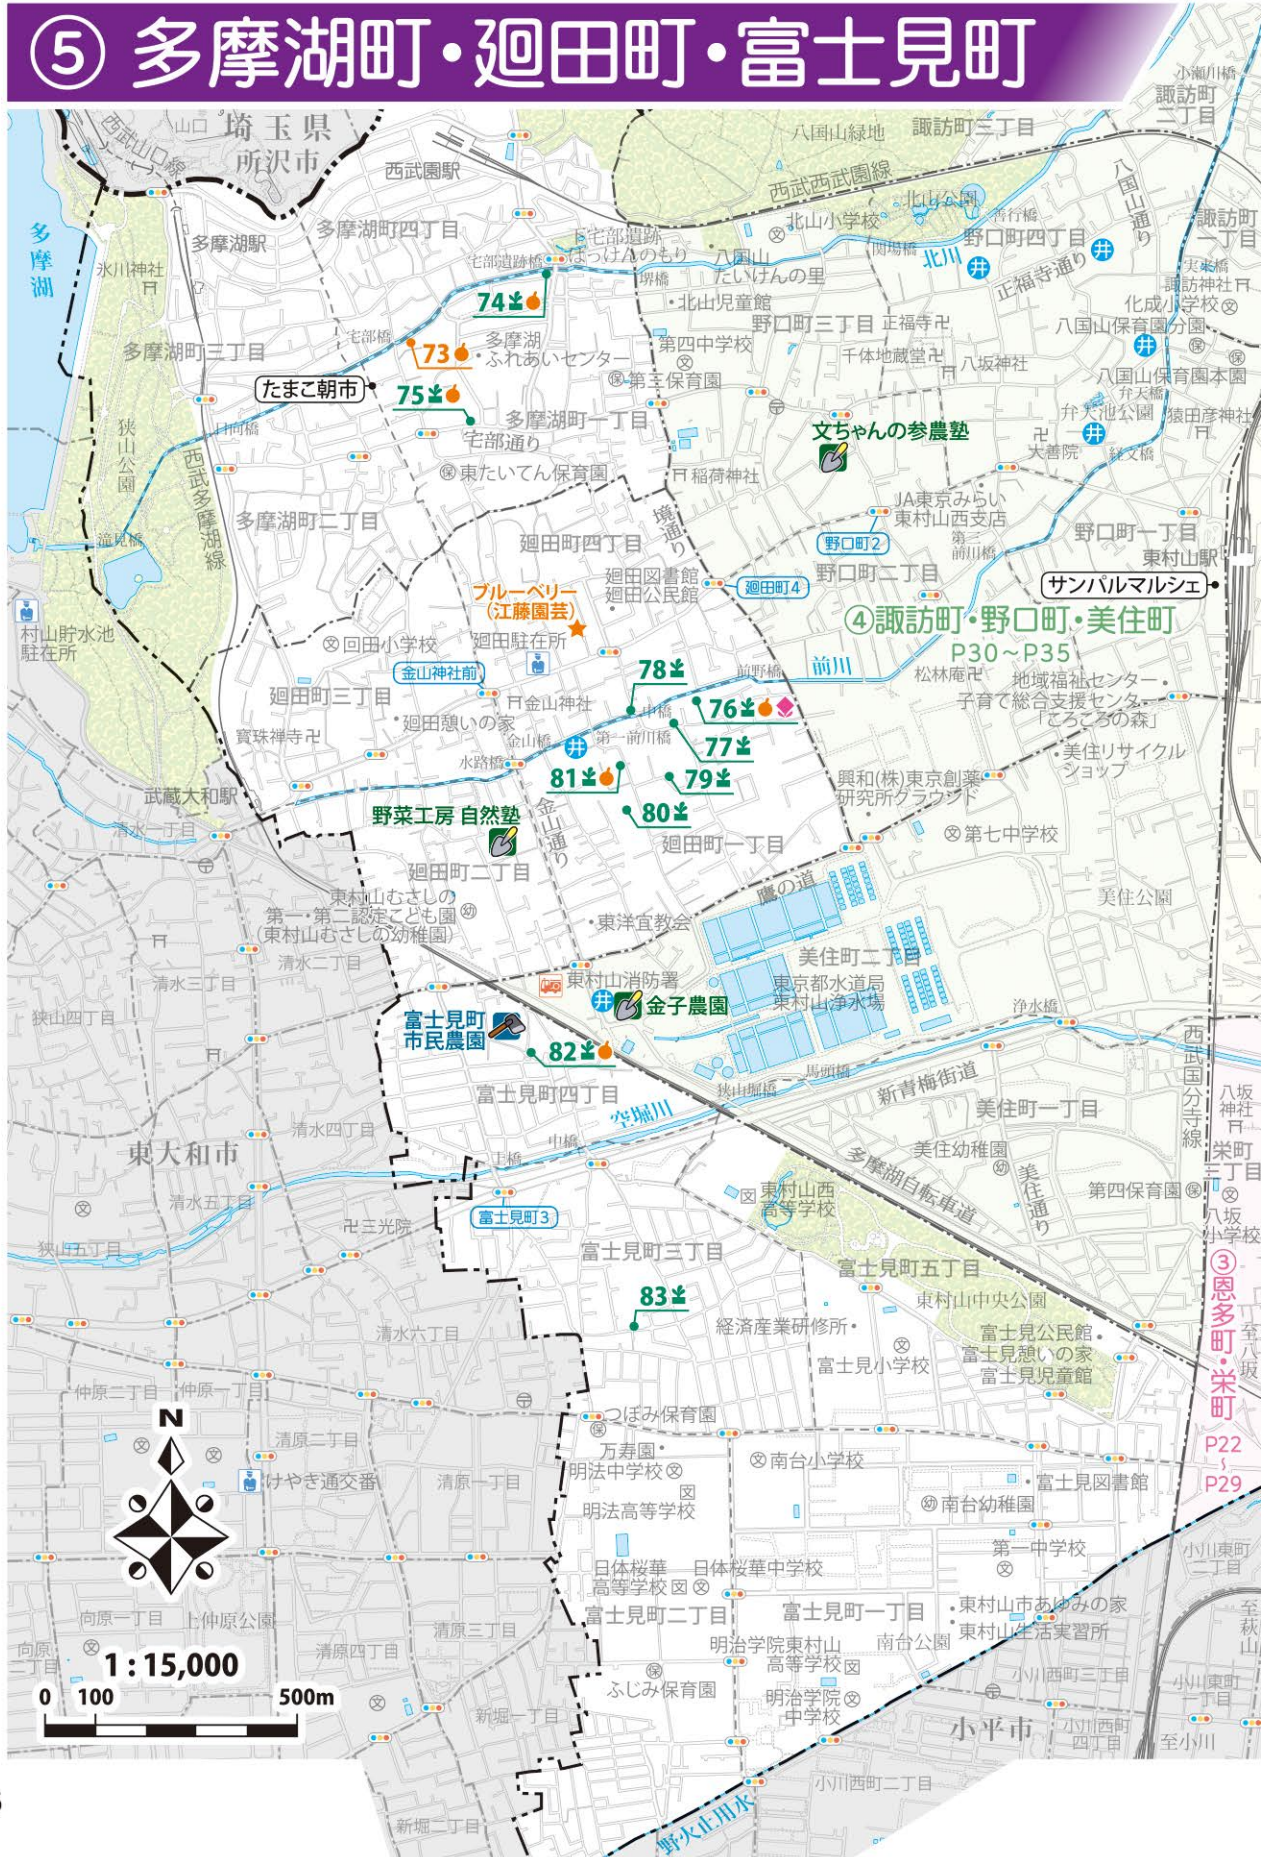

# ⑤ 多摩湖町・廻田町・富士見町

秋津町

久米川町

恩多町・栄町

諏訪町・野口町・美住町

多摩湖町・廻田町・富士見町

## 野菜屋さん かねこ 金子 美代子

ほうれん草・小松菜・きゃべつ・白菜・ねぎ・  
玉ねぎ・なす・キュウリ・トマト・ブロッコリー・  
枝豆・インゲン・スイートコーン・大根・  
人参・さつまいも・里芋・じゃがいも・かぶ

**ポイント**  
朝どり野菜

- 所在地 廻田町1-26-10
- 営業期間 通年
- 営業日 月・水・金曜
- 営業時間 10:00頃～12:00頃

- 所在地 富士見町4-5
- 営業期間 通年
- 営業日 月・水・金曜
- 営業時間 8:00頃～9:00頃

## 浅見 伊佐雄

ほうれん草・小松菜・きゃべつ・白菜・ねぎ・玉ねぎ・なす・キュウリ・  
トマト・ピーマン・ブロッコリー・枝豆・さやえんどう・インゲン・  
スイートコーン・オクラ・モロヘイヤ・ツルムラサキ・ししとう・  
かぼちゃ・大根・人参・ごぼう・里芋・じゃがいも・かぶ

**ポイント**  
朝どり野菜

- 所在地 富士見町3-16-7
- 営業期間 通年
- 営業日 月・水・木・土曜
- 営業時間 13:00頃～15:00頃