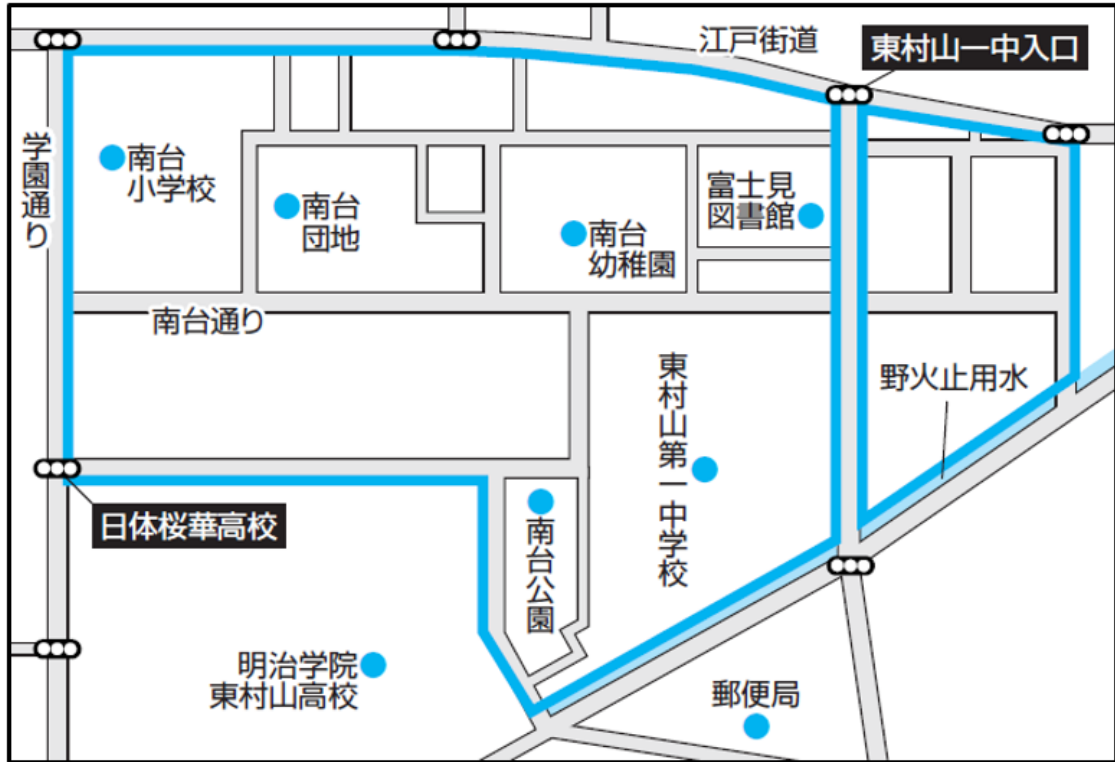

「富士見町 1 丁目」ゾーン 30 区域

※ゾーン 30 区域は太枠の内側です。