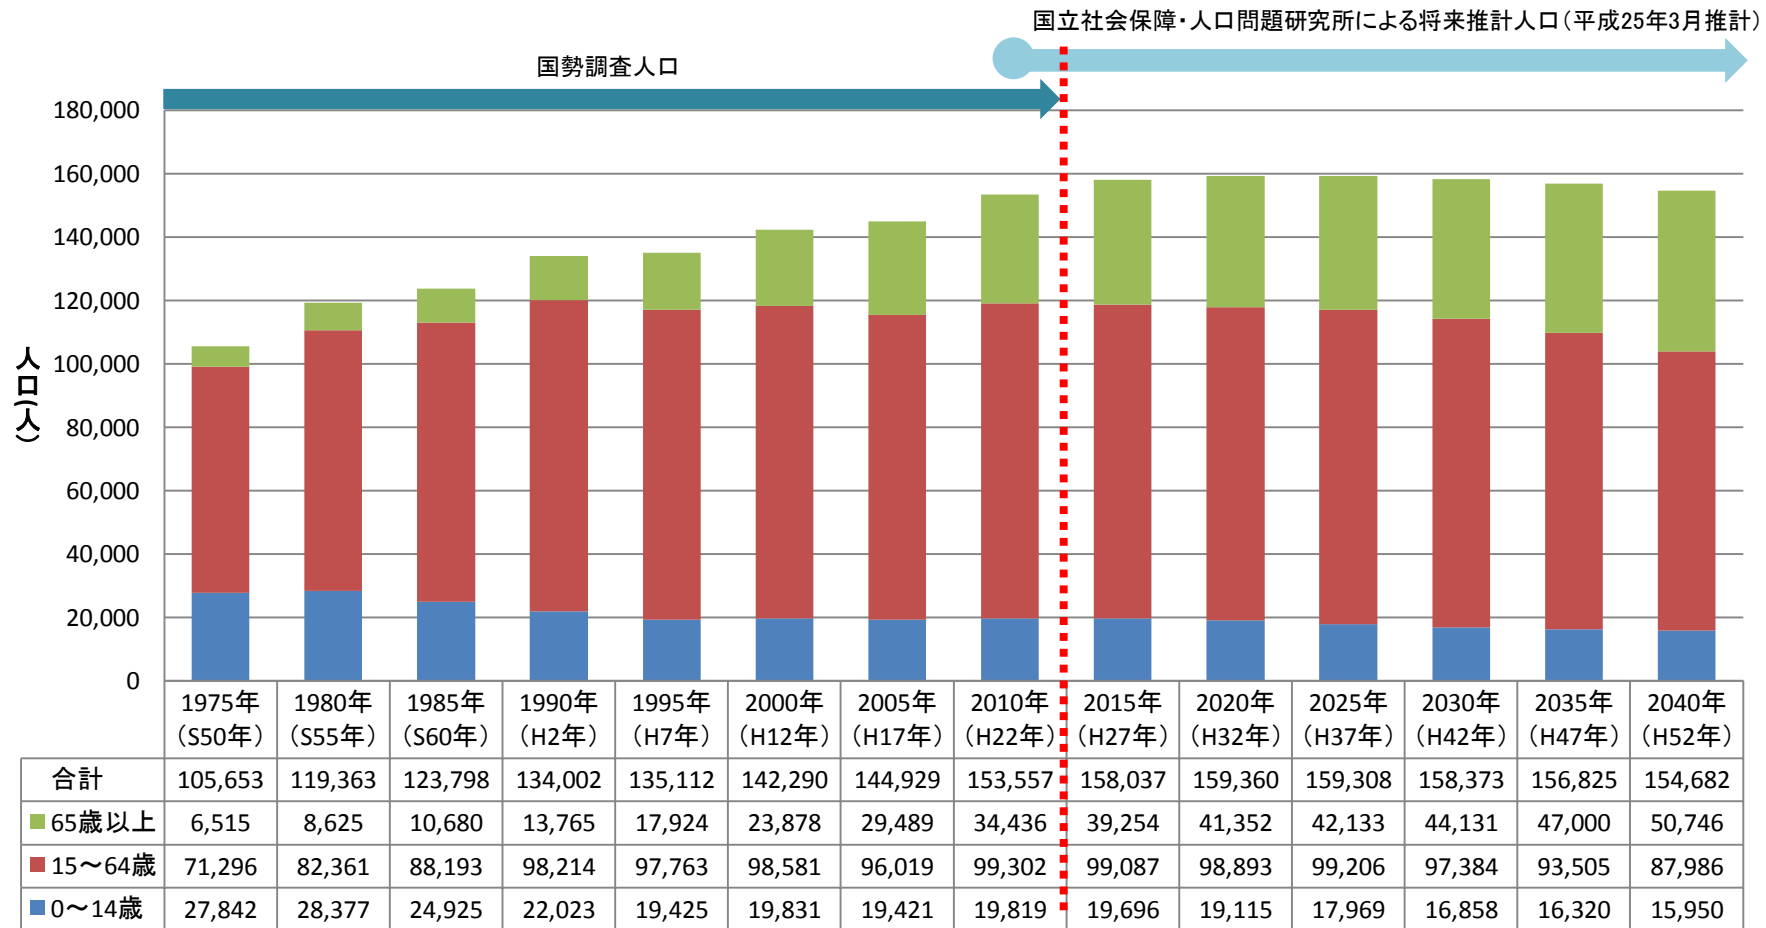

東村山市の人口の推移(過去の人口と将来推計人口)

※年齢不詳者については、2005年までは年齢3区分に按分処理をし、2010年以降は国立社会保障・人口問題研究所により5歳階級別に按分処理された数値を使用。