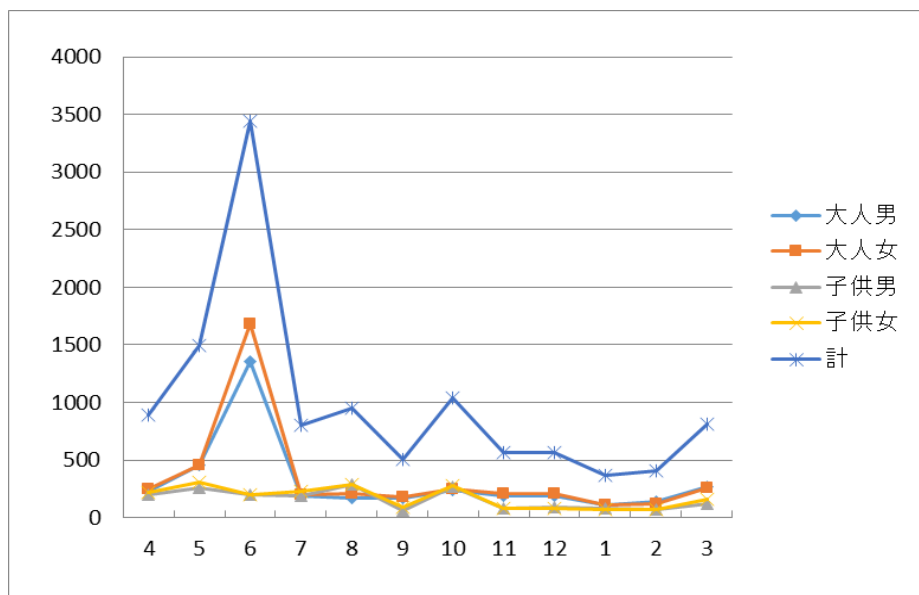

八国山たいけんの里 平成28年度 入館者数

月	大人	(内 訳)		子ども	(内 訳)		合計	開館 日数	1日 平均	(内 訳)	
		男	女		男	女				大人	子ども
4	478	227	251	418	201	217	896	22	41	22	19
5	918	457	461	574	264	310	1,492	21	71	44	28
6	3,047	1,360	1,687	399	203	196	3,446	26	133	118	16
7	389	190	199	419	186	233	808	23	35	17	19
8	373	166	207	582	292	290	955	21	45	18	28
9	351	166	185	156	64	92	507	22	23	16	8
10	486	235	251	552	268	284	1,038	22	47	23	26
11	401	195	206	161	79	82	562	21	27	20	8
12	398	186	212	167	87	80	565	20	28	20	9
1	224	115	109	145	78	67	369	20	18	12	8
2	269	144	125	143	68	75	412	20	21	14	8
3	532	270	262	281	125	156	813	23	35	24	13
合計	7,866	3,711	4,155	3,997	1,915	2,082	11,863	261			
月平均	656	309	346	333	160	174	989	22	45	31	16

月	平日 入館者数	平日 日数	平日 1日 平均	平日入館者数		平日1日平均		休日 入館者数	休日 日数	休日 1日 平均	休日入館者数		休日1日平均	
				大人	子ども	大人	子ども				大人	子ども	大人	子ども
4	377	12	32	148	229	13	20	519	10	52	330	189	33	19
5	218	9	25	129	89	15	10	1,274	12	107	789	485	66	41
6	1,539	18	86	1,391	148	78	9	1,907	8	239	1,656	251	207	32
7	370	12	31	121	249	11	21	438	11	40	268	170	25	16
8	614	12	52	198	416	17	35	341	9	38	175	166	20	19
9	157	12	14	101	56	9	5	350	10	35	250	100	25	10
10	332	11	31	162	170	15	16	706	11	65	324	382	30	35
11	186	12	16	130	56	11	5	376	9	42	271	105	31	12
12	146	11	14	108	38	10	4	419	9	47	290	129	33	15
1	137	11	13	91	46	9	5	232	9	26	133	99	15	11
2	104	12	9	86	18	8	2	308	8	39	183	125	23	16
3	309	14	23	188	121	14	9	504	9	56	344	160	39	18
合計	4,489	146		2,853	1,636			7,374	115		5,013	2,361		
月平均	374		29	238	136	18	12	615		66	418	197	46	20

- 入館者総数を見ると、北山公園の花菖蒲開花時期である5～6月の入館者数が飛びぬけて多く、9月、1～2月は少ない。
- 平日と休日の入館者数を比較すると、平日の倍以上、休日が多く来館しているのは、土日を中心に事業を実施していることも一因と考えられる。
- 8月と10月の子どもの入館者数が多いのは、夏休みの平日利用と、北山小学校の畑利用によるものである。