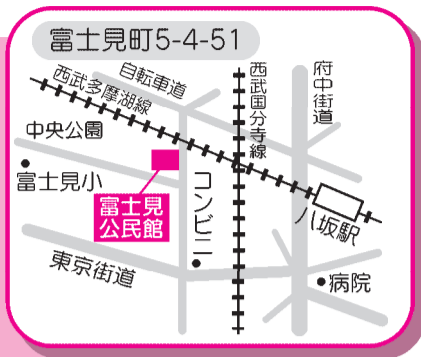

富士見公民館

- 展示部門
11月2日(土)～4日(休)
午前10時～午後5時(最終日は4時30分まで)
- ホール部門
11月2日(土)～4日(休)
- 集会部門 11月3日(祝)
- セレモニー
11月2日(土) 午後0時50分～

展示部門

場所	内容(コメント)	団体名
1階ロビー	菊盆栽作品の陳列展示	東村山市菊盆栽愛好会
1階ショーケース	木彫りの野鳥たちの展示	バードカービング せきれい
第1集会室	雑草デザイン活け花展	東村山雑草を活ける一溪会
	雑草活け花展	富士見雑草を活ける会
	犬の写真の展示	東村山犬友会
美術工芸室	陶芸作品の展示	陶淳会
第2集会室	水墨画の展示	東村山水墨画愛好会
	メッシュ作品展示	東村山メッシュクラフト愛好会
第3集会室	「夏祭人形」を主題に展示	折り紙教室 みすみ
料理教室	楽しい絵手紙の作品展	絵手紙サークル「くるみ」「みやび」
2階展示コーナー	水彩スケッチの展示	富士見スケッチの会
2階通路	書道作品の展示	東村山市書道連盟

ホール部門

日程	時間	内容(コメント)	団体名
11/2(土)	11:00～12:00	大正琴、ギターの合奏	蘭の会
	12:50～13:30	お琴の演奏	東村山お琴クラブ
	14:30～16:00	第3回募金コンサート	東村山音楽愛好家協会
11/3(祝)	13:50～14:50	魅惑のハワイアン音楽	富士見ウクレレクラブ
	15:00～16:30	フラダンス	ハイビスカス富士見
11/4(休)	10:30～17:00	レーザーカラオケ発表会	東村山市歌謡カラオケ連盟

集会部門

日程	時間	場所	内容(コメント)	団体名
11/3(祝)	10:00～	保育室	人形劇の展示と遊び	富士見図書館友の会

廻田公民館

- 展示部門
11月2日(土)～4日(休)
午前10時～午後5時(最終日は4時30分まで)
- 集会部門
11月3日(祝)
- セレモニー
11月2日(土) 午後2時～

展示部門

場所	内容(コメント)	団体名
第1集会室	絵手紙作品の展示	つくしんぼ
	陶芸作品の展示	陶閑会
第2集会室	廻田からの「書」発信	東村山市書道連盟
	各流派による生け花展	東村山市茶道華道睦会
美術工芸室	パステル画の展示	パステル画の会彩音
視聴覚室(ホール)	個性あふれる陶芸作品	グルッパ陶杉会
	クリスマスの籐作品	ラタンサークル秋茜
ロビー	絵手紙作品の展示	新日本婦人の会中道班絵手紙小組

集会部門

日程	時間	場所	内容(コメント)	団体名
11/3(祝)	11:00～	和室	お茶席 大日本茶道学会 高田光仙	東村山市茶道華道睦会

第29回 東

はぐく
～育もう 未来に

秋津公民館

- 展示部門
11月2日(土)～4日(休)
午前10時～午後5時(最終日は4時30分まで)
- ホール部門
11月2日(土)・4日(休)
- 集会部門 11月3日(祝)
- セレモニー 11月2日(土) 正午～

展示部門