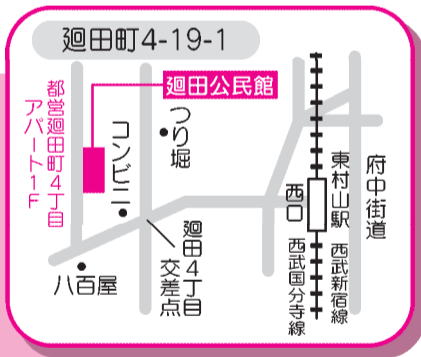

富士見公民館

- 展示部門
11月2日(土)～4日(休)
午前10時～午後5時(最終日は4時30分まで)
- ホール部門
11月2日(土)～4日(休)
- 集会部門 11月3日(祝)
- セレモニー
11月2日(土) 午後0時50分～

展示部門

場所	内容(コメント)	団体名
1階ロビー	菊盆栽作品の陳列展示	東村山市菊盆栽愛好会
1階ショーケース	木彫りの野鳥たちの展示	バードカービング せきれい
第1集会室	雑草デザイン活け花展	東村山雑草を活ける一溪会
	雑草活け花展	富士見雑草を活ける会
	犬の写真の展示	東村山犬友会
美術工芸室	陶芸作品の展示	陶淳会
第2集会室	水墨画の展示	東村山水墨画愛好会
	メッシュ作品展示	東村山メッシュクラフト愛好会
第3集会室	「夏祭人形」を主題に展示	折り紙教室 みすみ
料理教室	楽しい絵手紙の作品展	絵手紙サークル「くるみ」「みやび」
2階展示コーナー	水彩スケッチの展示	富士見スケッチの会
2階通路	書道作品の展示	東村山市書道連盟

ホール部門

日程	時間	内容(コメント)	団体名
11/2(土)	11:00～12:00	大正琴、ギターの合奏	蘭の会
	12:50～13:30	お琴の演奏	東村山お琴クラブ
	14:30～16:00	第3回募金コンサート	東村山音楽愛好家協会
11/3(祝)	13:50～14:50	魅惑のハワイアン音楽	富士見ウクレレクラブ
	15:00～16:30	フラダンス	ハイビスカス富士見
11/4(休)	10:30～17:00	レーザーカラオケ発表会	東村山市歌謡カラオケ連盟

集会部門

日程	時間	場所	内容(コメント)	団体名
11/3(祝)	10:00～	保育室	人形劇の展示と遊び	富士見図書館友の会

廻田公民館

- 展示部門
11月2日(土)～4日(休)
午前10時～午後5時(最終日は4時30分まで)
- 集会部門
11月3日(祝)
- セレモニー
11月2日(土) 午後2時～

展示部門

場所	内容(コメント)	団体名
第1集会室	絵手紙作品の展示	つくしんぼ
	陶芸作品の展示	陶閑会
第2集会室	廻田からの「書」発信	東村山市書道連盟
	各流派による生け花展	東村山市茶道華道睦会
美術工芸室	パステル画の展示	パステル画の会彩音
視聴覚室(ホール)	個性あふれる陶芸作品	グルッパ陶杉会
	クリスマスの籐作品	ラタンサークル秋茜
ロビー	絵手紙作品の展示	新日本婦人の会中道班絵手紙小組

集会部門

日程	時間	場所	内容(コメント)	団体名
11/3(祝)	11:00～	和室	お茶席 大日本茶道学会 高田光仙	東村山市茶道華道睦会

第29回 東

はぐく
～育もう 未来に

秋津公民館

- 展示部門
11月2日(土)～4日(休)
午前10時～午後5時(最終日は4時30分まで)
- ホール部門
11月2日(土)・4日(休)
- 集会部門 11月3日(祝)
- セレモニー 11月2日(土) 正午～

展示部門