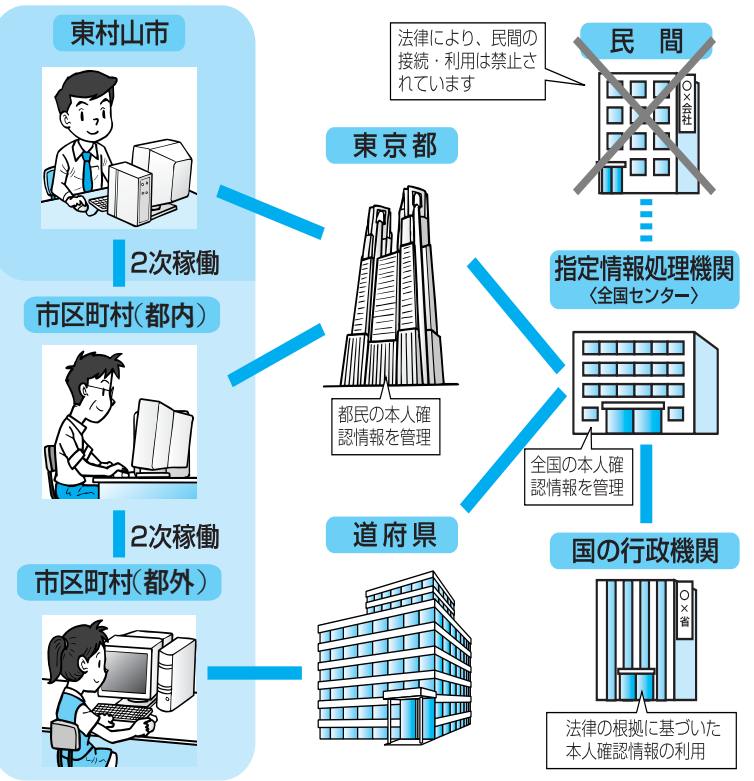

住民基本台帳ネットワークシステムのしくみ

Q「住民票の写し」の広域交付とは?

A 現在、住民票の写しは住所地の市区町村でしか発行できませんが、2次稼働が開始されると、住所地以外の市区町村でも本人及び世帯の「住民票の写し」の交付を受けることができます。この場合、戸籍筆頭者の氏名、本籍地の記載はありません。

Q個人情報保護対策は?

A 住民基本台帳ネットワークシステムでは、個人情報保護を最も重要な課題としています。そのため、個人情報保護に関する国際的な基準を十分踏まえ、制度面、技術面及び運用面などあらゆる面で対策を行なっています。

用語メモ

住民基本台帳 住所・氏名・生年月日・性別などを記載した住民票をまとめたもので、市区町村が整備・管理します。本人確認情報 法律により、4情報(住所・氏名・生年月日・性別)と住民票コード、及びそれらの項目の変更年月日な

住民基本台帳ネットワーク2次稼働 Q&A
Q 住民基本台帳カードの交付を受けるのと何が便利になるの?
A 住民基本台帳カードを希望する市民のかたは、申請により交付を受けることができます。引越しの手続きの簡素化や「住民票の写し」が、全国ど

住民基本台帳ネットワーク2次稼働 Q&A
Q 住民基本台帳カードの交付を受けるのと何が便利になるの?
A 住民基本台帳カードを希望する市民のかたは、申請により交付を受けることができます。引越しの手続きの簡素化や「住民票の写し」が、全国ど

住民基本台帳ネットワーク2次稼働 Q&A
Q 住民基本台帳カードの交付を受けるのと何が便利になるの?
A 住民基本台帳カードを希望する市民のかたは、申請により交付を受けることができます。引越しの手続きの簡素化や「住民票の写し」が、全国ど