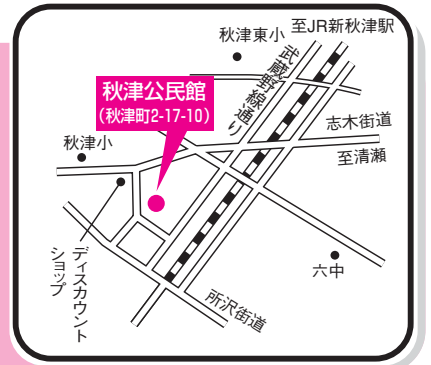

富士見公民館

- 展示部門
11月1日(土)～3日(祝)
午前10時～午後5時
(最終日は午後4時30分まで)
- ホール部門
11月1日(土)～3日(祝)
- 集会部門
11月2日(日)
- セレモニー
11月1日(土)午後2時～

展示部門

場所	内容(コメント)	団体名
1階ショーケース	木彫を通じ野鳥の保護	バードカービング せきれい
1階コピー	菊盆栽の力作を展示	東村山市菊盆栽愛好会
第1集会室	花とふれあい	東村山市茶道華道睦会(華道)
	雑草デザイン活け花展	東村山市雑草を活ける一溪会
	雑草活け花展	富士見雑草を活ける会
第2集会室	陶芸作品の展示	富士見陶粋会
第3集会室	折り紙作品の展示	折り紙みすみ
美術工芸室	陶芸作品の展示	陶淳会
料理教室	心にとどけ絵手紙	絵手紙サークル「くすみ・みやび」
2階展示コーナー	書作品の展示	東村山市書道連盟
2階廊下	犬の飼い方、しつけ方	東村山犬友会

集会部門

日程	時間	場所	内容(コメント)	団体名
11/2(日)	10:00～15:00	保育室	人形劇の展示と遊び	富士見図書館友の会

廻田公民館

- 展示部門
11月1日(土)～3日(祝)
午前10時～午後5時
(最終日は午後4時30分まで)
- セレモニー
11月1日(土)午前10時30分～

展示部門

場所	内容(コメント)	団体名
第1集会室	一年間の作品の展示	つくしんぼ(絵手紙サークル)
	作陶の心の発表	陶閉会
	ベットのカーペット小物展示	パッチワークの会
第2集会室	花のハーモニーを!	東村山市茶道華道睦会(華道)
	書との出逢い! 廻田で	東村山市書道連盟
視聴覚室	個性あふれる陶芸作品	グルッペ陶杉会
	籐作品 花の展示	ラタンサークル秋茜
美術工芸室	パステル画の展示	パステル画の会「彩音」
	絵手紙作品の展示	新日本婦人の会中道班絵手紙

秋津公民館

- 展示部門
11月1日(土)～3日(祝)
午前10時～午後5時
(最終日は午後4時30分まで)
- ホール部門
11月1日(土)・3日(祝)
- 集会部門
11月3日(祝)
- セレモニー
11月1日(土)正午(予定)～

展示部門

場所	内容(コメント)	団体名
第1集会室	たくさんの陶芸作品を展示	秋津陶美会
1階展示コーナー	楽しい絵手紙展示	新婦人ひまわり絵手紙
2階展示コーナー	植物画作品の展示	秋津植物画同好会
第2集会室	いけ花の展示	いけ花華
第3集会室	各流派のいけ花展示	東村山市茶道華道睦会(華道)
美術工芸室	陶芸作品の展示	陶楽会
ショーケース	繭を使用した作品展示	シルクの会
	木目込人形の展示	東村山市人形雅会

ホール部門

日程	時間	内容(コメント)	団体名
11/1(土)	15:00～15:30	一寸法師の劇上演	(福)白十字会白十字ホーム
11/3(祝)	10:50～11:50	大正琴&胡弓の演奏	秋津琴佐智会
	13:00～14:15	楽しい詩・民話・朗読	外部会
	16:00～17:00	演劇と朗読	市民劇団演じてみよう会

集会部門

日程	時間	場所	内容(コメント)	団体名
11/3(祝)	10:30～	和室	煎茶道、玉露席	東村山市茶道華道睦会(茶道)