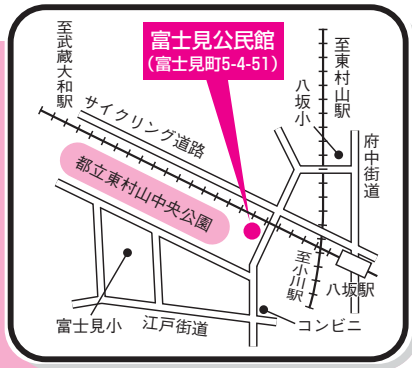

富士見公民館

- 展示部門
11月1日(土)～3日(祝)
午前10時～午後5時
(最終日は午後4時30分まで)
- ホール部門
11月1日(土)～3日(祝)
- 集会部門
11月2日(日)
- セレモニー
11月1日(土)午後2時～

展示部門

場所	内容(コメント)	団体名
1階ショーケース	木彫を通じ野鳥の保護	バードカービング せきれい
1階コピー	菊盆栽の力作を展示	東村山市菊盆栽愛好会
第1集会室	花とふれあい	東村山市茶道華道睦会(華道)
	雑草デザイン活け花展	東村山市雑草を活ける一溪会
	雑草活け花展	富士見雑草を活ける会
第2集会室	陶芸作品の展示	富士見陶粋会
第3集会室	折り紙作品の展示	折り紙みすみ
美術工芸室	陶芸作品の展示	陶淳会
料理教室	心にとどけ絵手紙	絵手紙サークル「くすみ・みやび」
2階展示コーナー	書作品の展示	東村山市書道連盟
2階廊下	犬の飼い方、しつけ方	東村山犬友会

秋津公民館

- 展示部門
11月1日(土)～3日(祝)
午前10時～午後5時
(最終日は午後4時30分まで)
- ホール部門
11月1日(土)・3日(祝)
- 集会部門
11月3日(祝)
- セレモニー
11月1日(土)正午(予定)～

展示部門

場所	内容(コメント)	団体名
第1集会室	たくさんの陶芸作品を展示	秋津陶美会
1階展示コーナー	楽しい絵手紙展示	新婦人ひまわり絵手紙
2階展示コーナー	植物画作品の展示	秋津植物画同好会
第2集会室	いけ花の展示	いけ花華
第3集会室	各流派のいけ花展示	東村山市茶道華道睦会(華道)
美術工芸室	陶芸作品の展示	陶楽会
ショーケース	繭を使用した作品展示	シルクの会
	木目込人形の展示	東村山市人形雅会