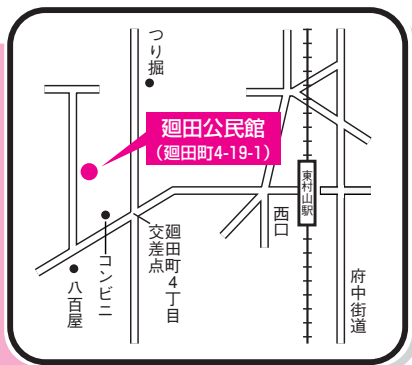

富士見公民館

- 展示部門
11月1日(土)～3日(祝)
午前10時～午後5時
(最終日は午後4時30分まで)
- ホール部門
11月1日(土)～3日(祝)
- 集会部門
11月2日(日)
- セレモニー
11月1日(土)午後2時～

展示部門

場所	内容(コメント)	団体名
1階ショーケース	木彫を通じ野鳥の保護	バードカービング せきれい
1階コピー	菊盆栽の力作を展示	東村山市菊盆栽愛好会
第1集会室	花とふれあい	東村山市茶道華道睦会(華道)
	雑草デザイン活け花展	東村山市雑草を活ける一溪会
	雑草活け花展	富士見雑草を活ける会
第2集会室	陶芸作品の展示	富士見陶粋会
第3集会室	折り紙作品の展示	折り紙みすみ
美術工芸室	陶芸作品の展示	陶淳会
料理教室	心にとどけ絵手紙	絵手紙サークル「くすみ・みやび」
2階展示コーナー	書作品の展示	東村山市書道連盟
2階廊下	犬の飼い方、しつけ方	東村山犬友会

ホール部門

日程	時間	内容(コメント)	団体名
11/1(土)	14:00～16:00	第4回募金コンサート	東村山音楽愛好家協会
11/2(日)	10:00～18:00	カラオケ発表会	東村山市歌謡カラオケ連盟
11/3(祝)	12:30～13:45	大正琴、ギター合奏	蘭の会
	14:15～15:15	ハワイアン演奏	富士見ウクレレクラブ
	15:25～17:25	ハワイアンフラダンス	ハイビスカス富士見

集会部門

日程	時間	場所	内容(コメント)	団体名
11/2(日)	10:00～15:00	保育室	人形劇の展示と遊び	富士見図書館友の会

廻田公民館

- 展示部門
11月1日(土)～3日(祝)
午前10時～午後5時
(最終日は午後4時30分まで)
- セレモニー
11月1日(土)午前10時30分～

展示部門

場所	内容(コメント)	団体名
第1集会室	一年間の作品の展示	つくしんぼ(絵手紙サークル)
	作陶の心の発表	陶閉会
	ベットのカーペット小物展示	パッチワークの会
第2集会室	花のハーモニーを!	東村山市茶道華道睦会(華道)
	書との出逢い! 廻田で	東村山市書道連盟
視聴覚室	個性あふれる陶芸作品	グルッペ陶杉会
	籐作品 花の展示	ラタンサークル秋茜
美術工芸室	パステル画の展示	パステル画の会「彩音」
	絵手紙作品の展示	新日本婦人の会中道班絵手紙

秋津公民館

- 展示部門
11月1日(土)～3日(祝)
午前10時～午後5時
(最終日は午後4時30分まで)
- ホール部門
11月1日(土)・3日(祝)
- 集会部門
11月3日(祝)
- セレモニー
11月1日(土)正午(予定)～

展示部門

場所	内容(コメント)	団体名
第1集会室	たくさんの陶芸作品を展示	秋津陶美会
1階展示コーナー	楽しい絵手紙展示	新婦人ひまわり絵手紙
2階展示コーナー	植物画作品の展示	秋津植物画同好会
第2集会室	いけ花の展示	いけ花華
第3集会室	各流派のいけ花展示	東村山市茶道華道睦会(華道)
美術工芸室	陶芸作品の展示	陶楽会
ショーケース	繭を使用した作品展示	シルクの会
	木目込人形の展示	東村山市人形雅会