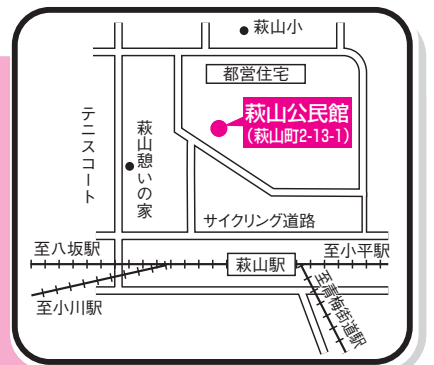

秋津公民館

- 展示部門
11月1日(土)～3日(祝)
午前10時～午後5時
(最終日は午後4時30分まで)
- ホール部門
11月1日(土)・3日(祝)
- 集会部門
11月3日(祝)
- セレモニー
11月1日(土)正午(予定)～

展示部門

場所	内容(コメント)	団体名
第1集会室	たくさんの陶芸作品を展示	秋津陶美会
1階展示コーナー	楽しい絵手紙展示	新婦人ひまわり絵手紙
2階展示コーナー	植物画作品の展示	秋津植物画同好会
第2集会室	いけ花の展示	いけ花華
第3集会室	各流派のいけ花展示	東村山市茶道華道睦会(華道)
美術工芸室	陶芸作品の展示	陶楽会
ショーケース	繭を使用した作品展示	シルクの会
	木目込人形の展示	東村山市人形雅会

ホール部門

日程	時間	内容(コメント)	団体名
11/1(土)	15:00～15:30	一寸法師の劇上演	(福)白十字会白十字ホーム
11/3(祝)	10:50～11:50	大正琴&胡弓の演奏	秋津琴佐智会
	13:00～14:15	楽しい詩・民話・朗読	外部会
	16:00～17:00	演劇と朗読	市民劇団演じてみよう会

集会部門

日程	時間	場所	内容(コメント)	団体名
11/3(祝)	10:30～	和室	煎茶道、玉露席	東村山市茶道華道睦会(茶道)

萩山公民館

- 展示部門
11月1日(土)～3日(祝)
午前10時～午後5時
(最終日は午後4時30分まで)
- セレモニー
11月1日(土)正午(予定)～

展示部門

場所	内容(コメント)	団体名
第2集会室	書作品の展示	東村山市書道連盟
第3集会室	手づくりの茶陶器展示	陶和会
第5集会室	文化刺繍木目込人形	文化刺繍木目込人形すみれ会
ショーケース	短歌を色紙短冊で展示	しらとり短歌会