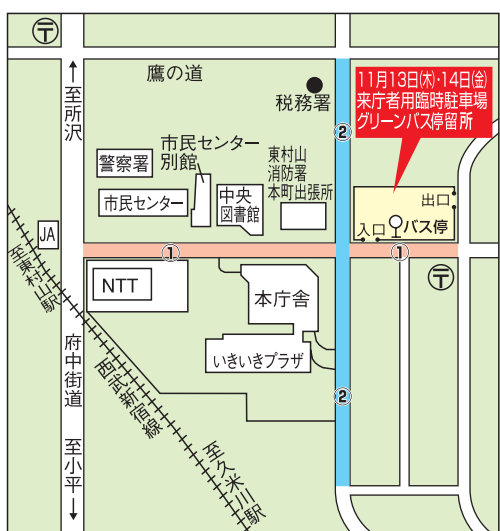

内容 体力測定、体脂肪測定、骨密度測定(事前申込者のみ)、保健・医療相談(内科、整形外科、薬)、歯科健診等、エイズ相談、栄養コーナー、赤ちゃんホットサロン、健康あそび、動物の健康相談、保健推進員・子育てグループ・地域自主グループの紹介と活動など

ゆうYOU 抽選コーナー

抽選券付き案内チラシ「ゆうYOU」が、11月12日(水)

ご協力下さい

クリーンタイムを実施します。(両日正午から) ゴミは分別して下さい。会場内はいつもきれいに。買物かご・袋などマイバックをお持ち下さい。

来庁者用駐車場の使用制限

期間 13日(木)・14日(金)

※会場準備のため、市役所駐車場・市民センター駐車場は使用できません。来庁者用臨時駐車場をご利用下さい。(下図参照)

グリーンバス 停留所の移動

期間 13日(木)・14日(金)

※会場準備のため、グリーンバス「東村山市役所」停留所は、来庁者用臨時駐車場側に移動します。(下図参照)

道路交通規制

次の時間帯は、一般車両の通行が規制されます。ご協力をお願いします。 左図① 14日(金)午後1時~5時 左図② 15日(土)・16日(日)午前9時~午後5時

駐車場の使用制限と交通規制

会場案内図

●会場には駐車場がありません。車での来場はご遠慮下さい。