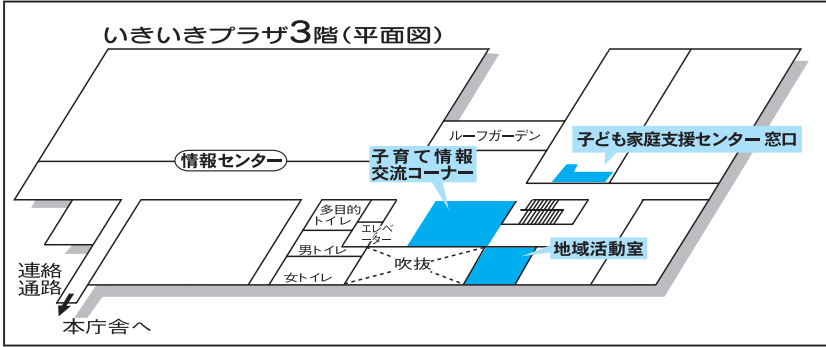

①・②とも
利用時間 月～金
曜日の午前9時
～午後5時
※土・日・祝日・
年末年始を除く

② 総合相談
子どもの遊び場や
遊び仲間が欲しい、
子育て中の母親同士
で情報交換がした
い、子どもに関する
悩みがあるなど、ひ
どりで悩まずになん
でもご相談下さい。
お話をうかがい、希
望する情報を提供す
るほか、必要に応じ

③ 子ども
シヨートステイ
保護者が病気等の理由によ
り、お子さんの養育が一時的
にできない場合、児童福祉施
設で短期間お預かりする制度
です。