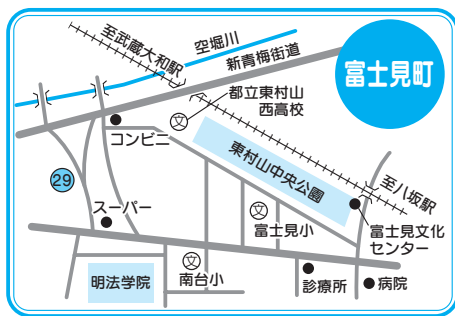

新鮮なくだものの季節が始まります

これから新鮮でおいしい地場産のくだものの季節を迎えます。市内の農園では、8月から梨やぶどうなどの「もぎとり・販売」を行いますので、ぜひお越しください。
問い合わせ 市民部産業振興課

○：販売のみ ◎：もぎとり可

Table with columns: 地図, 農園名, 住所, 電話, 梨, ぶどう, りんご, 柿, キウイ. Lists 19 farms with their details.

Table with columns: 地図, 農園名, 住所, 電話, 梨, ぶどう, りんご, 柿, キウイ. Lists 25 farms with their details.

※表の各農園名の番号は、地図中の番号となります。

もぎとり販売
梨……… 8月ごろ
ぶどう… 8月中旬から
りんご… 8月中旬から
柿……… 10月下旬
キウイ… 11月ごろ