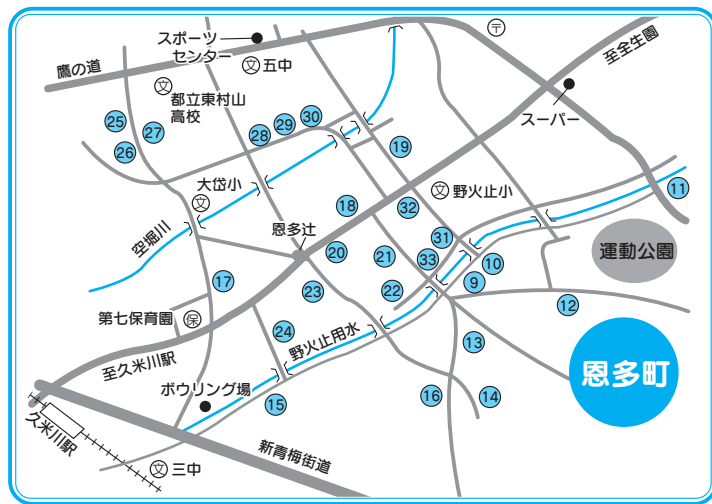

今号の主な内容

都営・都民住宅入居者募集、市職員募集…2面
健康、図書館、みんなのひろば…3面
今月の相談、公民館、官公署…4面

昨年の即売会のようす

多摩湖梨・ぶどう品評会・展示即売会の開催
日時 8月23日(水)
一般公開 午前10時45分〜11時
即売 午前11時から
場所 本庁舎1階市民ロビー
※即売品は数量に限りがあります。また、りんごの参考出品・即売も予定しています。
問い合わせ 市民部産業振興課

新鮮なくだものの季節が始まります

これから新鮮でおいしい地場産のくだものの季節を迎えます。市内の農園では、8月から梨やぶどうなどの「もぎとり・販売」を行いますので、ぜひお越しください。
問い合わせ 市民部産業振興課

○：販売のみ ◎：もぎとり可

Table with columns: 地図, 農園名, 住所, 電話, 梨, ぶどう, りんご, 柿, キウイ. Lists 19 farms with their details.

Table with columns: 地図, 農園名, 住所, 電話, 梨, ぶどう, りんご, 柿, キウイ. Lists 25 farms with their details.

※表の各農園名の番号は、地図中の番号となります。

もぎとり販売
梨……… 8月ごろ
ぶどう… 8月中旬から
りんご… 8月中旬から
柿……… 10月下旬
キウイ… 11月ごろ