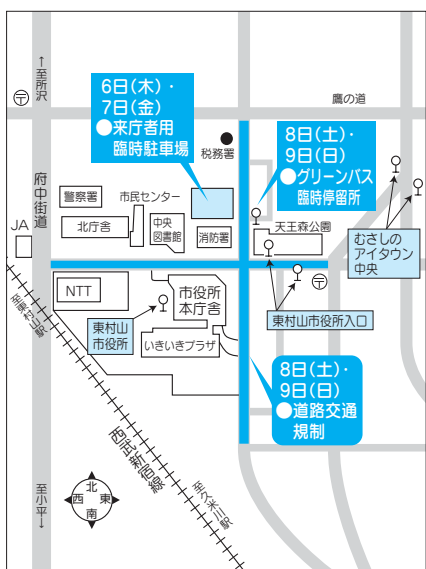

どんこい祭

※「宝わけ販売(宝船の農産物販売)」9日(日)午後3時

各コーナー

- ◆文化・福祉部門 手作り品の展示・販売
◆姉妹・友好都市(柏崎市・国際交流連盟・北杜市白州町・八丈町・三宅村・ペルI野球連盟) 特産物や工芸品の展示・販売
◆公共部門 水道・電気・電話・消防・税金・行政・住宅・消費生活の各相談
◆よさこい踊りの披露場所 天王森公園(市役所本庁舎のはす向かい)周辺
問い合わせ どんこい祭実行委員会(☎394・0511)

会場には駐車場がありません。車の来場はご遠慮ください。

第24回 市民健康のつどい

★体脂肪測定、骨密度測定(事前申込者のみ)、保健・薬・医療相談(内科・整形外科)、歯科健診等、栄養コーナー、あかちゃんコーナー、ペット健康相談
おたつしや21健診、保健推進員によるメタボコーナー、血管年齢測定、肩こり、腰痛予防ストレッチング、喫茶コーナーなど
主催 市民健康のつどい実行委員会(健康課内)
問い合わせ 保健福祉部健康課

来庁者駐車場の使用制限
6日(木)・7日(金)は会場準備のため、市役所及び市民センターの駐車場は使用できません。来庁者用臨時駐車場(下図参照)をご利用ください。
グリーンバス停留所の変更
○6日(木)・7日(金) 会場準備のため、「東村山市役所」停留所は利用できません。最寄りの「東村山市役所入口」停留所(下図参照)をご利用ください。
○8日(土)・9日(日) 市民産業まつりの開催等に伴い、「東村山市役所」・「東村山市役所入口」.

「むさしのアイタウン中央」停留所は利用できません。臨時停留所(左図参照)をご利用ください。
道路交通規制
次の時間帯は、グリーンバスを除き一般車両の通行が規制されます。(左図参照)
ご協力をお願いします。
日時 8日(土)・9日(日)
午前9時～午後5時

11月のタウンミーティング「市民と市長の対話集会」⑭

当市の活力と魅力あるまちづくりについて、ご意見・ご提案をお待ちしています。
※申込み不要、直接会場へ