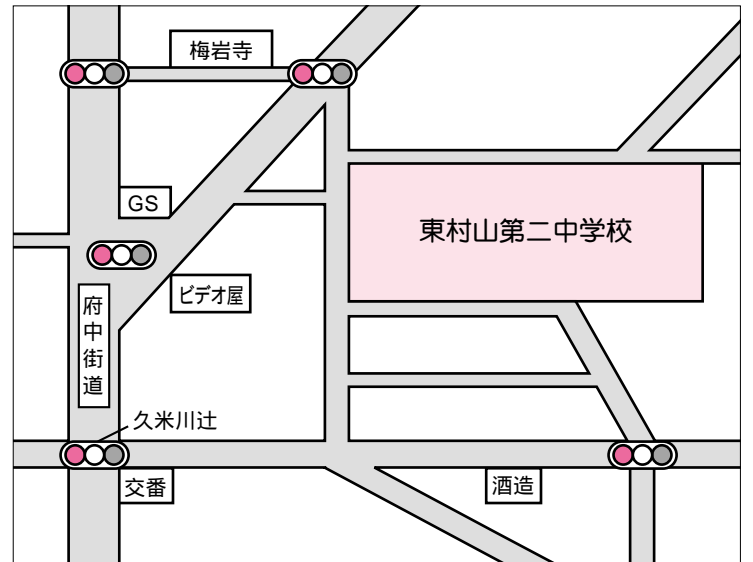

今号の主な内容

大地震が起きたら、防犯情報メール…2・3面  
サンパルネ、西口駅前広場、駐輪場…4・5面  
福祉、国保、市営・都営住宅…6面  
健康、スポーツセンター…7面  
BIGドリーム、消費生活、官公署…8面

# 総合震災訓練を実施します

問い合わせ 市民部防災安全課

昨年の総合震災訓練の様子

日時 9月5日(土)午後1時～3時  
場所 東村山第二中学校  
(久米川町2-4-1)  
対象 久米川町在住のかた

会場案内図

いつ起こるか分からない地震に備えて、行政・家庭・地域・企業などが力を合わせて地震に強いまちづくりを進めていきたいと思います。そのために、家族や地域などで、もう一度防災について考え、市民の皆さん一人一人が自宅や職場など、生活環境の安全確保に努める必要があります。