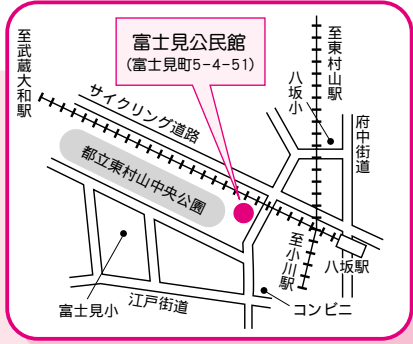

富士見公民館

- 展示部門
10月30日(金)～11月1日(日)
午前10時～午後5時
(最終日は午後4時まで)
- ホール部門
10月31日(土)、11月1日(日)
- 集会部門
10月30日(金)

展示部門

場所	内容(コメント)	団体名
第1集会室	小菊盆栽を豊富に展示	東村山市菊盆栽愛好会
	文化刺繍干支木目込寅	文化刺繍木目込人形すみれ会
	布草履・リース・裂織展示	民芸工房 ヒルトップ
第2集会室	手作り陶芸作品の展示	陶淳会
第3集会室	折り紙の展示	折り紙みすみ
	ちぎり絵3点	しゅんこう ちぎり絵
美術工芸室	陶器作品の展示	富士見陶粋会
料理教室	みんな楽しい絵手紙展	絵手紙「くるみ」「みやび」
2階展示コーナー	書作品の展示	東村山市書道連盟
2階ロビー	雑草活け花展示します	東村山市雑草を活ける一溪会
2階廊下	季節の生け花展示	東村山市茶道華道睦会(華道)

ホール部門

日程	時間	内容(コメント)	団体名
10/31 (土)	午後0時30分～0時55分	大正琴アンサンブル	蘭の会
	午後1時～1時40分	オカリナ合奏	鳩の会
	午後1時45分～3時45分	鍵ハモとピアノデュオ 第19回募金コンサート	Nenedrop 東村山音楽愛好家協会
11/1 (日)	午前10時30分～11時	ジブリの歌とダンス	ふじみ児童ミュージカル合唱団
	午前11時30分～午後0時30分	ハワイアンバンド演奏	アロハ・ブアナニ
	午後0時40分～2時10分	日頃の成果見て下さい	ハイビスカス富士見
	午後2時20分～6時	漢詩吟詠、和歌朗詠	東村山市吟詠連盟

廻田公民館

- 展示部門
10月30日(金)～11月1日(日)
午前10時～午後5時
(最終日は午後4時まで)

展示部門

場所	内容(コメント)	団体名
第1集会室	小物バッグ類展示	パッチワークの会
第2集会室	毛糸で刺す刺繍の展示	イギリス刺繍
視聴覚室	陶芸作品の展示	グルッペ陶杉会
美術工芸室	心の想いを見て下さい	新日本婦人の会 中道班
ショーケース	スタンドグラスの作品	スタンドグラス友の会