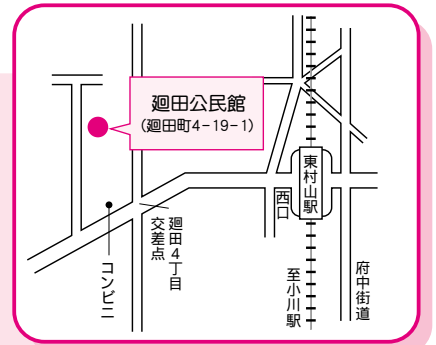

東村山 手をつなぐ

市民文化祭イベント

イベント名	日時	場所	内容
セレモニー	10/31(土) 午後1時25分～	中央公民館 3階ホール	来賓のあいさつ・東村山市文化芸術表彰式
市民フェスティバル	11/1(日) 午前10時～	中央公民館 3階フロア及びホール	ホール部門の参加団体を中心とした合同公演

東村山市民文化祭を市内の5つの公民館で開催します。今回も多くの団体が参加し、年に一度の学習成果の発表の場として、多種多様な作品の展示や出し物を行います。文化活動のふれあいの場に、ぜひお越しください。

廻田公民館

- 展示部門
10月30日(金)～11月1日(日)
午前10時～午後5時
(最終日は午後4時まで)

展示部門

場所	内容(コメント)	団体名
第1集会室	小物バッグ類展示	パッチワークの会
第2集会室	毛糸で刺す刺繍の展示	イギリス刺繍
視聴覚室	陶芸作品の展示	グルッペ陶杉会
美術工芸室	心の想いを見て下さい	新日本婦人の会 中道班
ショーケース	スタンドグラスの作品	スタンドグラス友の会

萩山公民館

- 展示部門
10月30日(金)～11月1日(日)
午前10時～午後5時
(最終日は午後4時まで)

展示部門

場所	内容(コメント)	団体名
第1集会室	手作りの陶芸作品展示	陶和会
第2集会室	書道作品を展示します	東村山市書道連盟
第3集会室	スタンドグラスの展示	S. G. C. (スタンドグラスサークル)
第5集会室	細密で美しい植物画	ポタニカルアート萩山
和室	書と刻字の展示	書と刻字の会
ショーケース	俳画の展示	遊美会