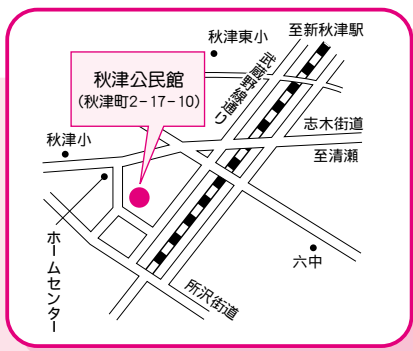

富士見公民館

- 展示部門
10月30日(金)～11月1日(日)
午前10時～午後5時
(最終日は午後4時まで)
- ホール部門
10月31日(土)、11月1日(日)
- 集会部門
10月30日(金)

展示部門

場所	内容(コメント)	団体名
第1集会室	小菊盆栽を豊富に展示	東村山市菊盆栽愛好会
	文化刺繍干支木目込寅	文化刺繍木目込人形すみれ会
	布草履・リース・裂織展示	民芸工房 ヒルトップ
第2集会室	手作り陶芸作品の展示	陶淳会
第3集会室	折り紙の展示	折り紙みすみ
	ちぎり絵3点	しゅんこう ちぎり絵
美術工芸室	陶器作品の展示	富士見陶粋会
料理教室	みんな楽しい絵手紙展	絵手紙「くるみ」「みやび」
2階展示コーナー	書作品の展示	東村山市書道連盟
2階ロビー	雑草活け花展示します	東村山市雑草を活ける一溪会
2階廊下	季節の生け花展示	東村山市茶道華道睦会(華道)

ホール部門

日程	時間	内容(コメント)	団体名
10/31 (土)	午後0時30分～0時55分	大正琴アンサンブル	蘭の会
	午後1時～1時40分	オカリナ合奏	鳩の会
	午後1時45分～3時45分	鍵ハモとピアノデュオ 第19回募金コンサート	Nenedrop 東村山音楽愛好家協会
11/1 (日)	午前10時30分～11時	ジブリの歌とダンス	ふじみ児童ミュージカル合唱団
	午前11時30分～午後0時30分	ハワイアンバンド演奏	アロハ・ブアナニ
	午後0時40分～2時10分	日頃の成果見て下さい	ハイビスカス富士見
	午後2時20分～6時	漢詩吟詠、和歌朗詠	東村山市吟詠連盟

集会部門

日程	時間	場所	内容(コメント)	団体名
10/30 (金)	午後1時～3時30分	保育室	「野火止だより」交流会	野火止ボランティア会

秋津公民館

- 展示部門
10月30日(金)～11月1日(日)
午前10時～午後5時
(最終日は午後4時まで)
- ホール部門
10月31日(土)、11月1日(日)

展示部門

場所	内容(コメント)	団体名
1階展示コーナー	和紙ちぎり絵習作展	秋津なごみの会
第1集会室	ハンセン病回復者の写真展	ハンセン病首都圏市民の会
第2集会室	手作り小物の展示	白ゆりの会
美術工芸室	個性豊かな陶芸作品展	陶楽会
ショーケース	蘭作品(花)を展示	シルクの会

廻田公民館

- 展示部門
10月30日(金)～11月1日(日)
午前10時～午後5時
(最終日は午後4時まで)

展示部門

場所	内容(コメント)	団体名
第1集会室	小物バッグ類展示	パッチワークの会
第2集会室	毛糸で刺す刺繍の展示	イギリス刺繍
視聴覚室	陶芸作品の展示	グルッペ陶杉会
美術工芸室	心の想いを見て下さい	新日本婦人の会 中道班
ショーケース	スタンドグラスの作品	スタンドグラス友の会