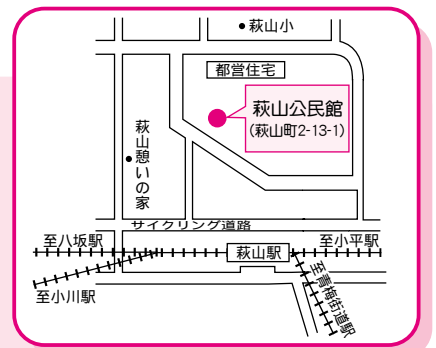

東村山 手をつなぐ

市民文化祭イベント

イベント名	日時	場所	内容
セレモニー	10/31(土) 午後1時25分～	中央公民館 3階ホール	来賓のあいさつ・東村山市文化芸術表彰式
市民フェスティバル	11/1(日) 午前10時～	中央公民館 3階フロア及びホール	ホール部門の参加団体を中心とした合同公演

東村山市民文化祭を市内の5つの公民館で開催します。今回も多くの団体が参加し、年に一度の学習成果の発表の場として、多種多様な作品の展示や出し物を行います。文化活動のふれあいの場に、ぜひお越しください。

廻田公民館

- 展示部門
10月30日(金)～11月1日(日)
午前10時～午後5時
(最終日は午後4時まで)

展示部門

場所	内容(コメント)	団体名
第1集会室	小物バッグ類展示	パッチワークの会
第2集会室	毛糸で刺す刺繍の展示	イギリス刺繍
視聴覚室	陶芸作品の展示	グルッペ陶杉会
美術工芸室	心の想いを見て下さい	新日本婦人の会 中道班
ショーケース	スタンドグラスの作品	スタンドグラス友の会

萩山公民館

- 展示部門
10月30日(金)～11月1日(日)
午前10時～午後5時
(最終日は午後4時まで)

展示部門

場所	内容(コメント)	団体名
第1集会室	手作りの陶芸作品展示	陶和会
第2集会室	書道作品を展示します	東村山市書道連盟
第3集会室	スタンドグラスの展示	S. G. C. (スタンドグラスサークル)
第5集会室	細密で美しい植物画	ポタニカルアート萩山
和室	書と刻字の展示	書と刻字の会
ショーケース	俳画の展示	遊美会