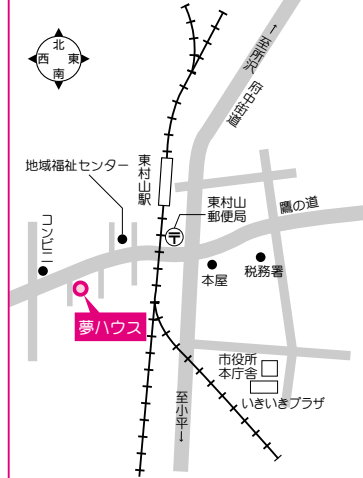

☎394-1141

「古布から手提げバッグ作り」

古くなった着物や洋服を利用して、オリジナルバッグを作ります。

日時 2月20日(土)、3月13日(土)、午前10時〜午後4時
対象 2日間とも参加できる市内在住のかた
定員 10名

参加費 600円(材料費等)
講師 福岡芳子氏
申込み 電子申請(市のホームページの「ネット申請」からアクセス、1人1回)又は往復はがき(1人1枚)に「手提げバッグ作り参加希望」・住所・氏名(ふり

※応募者多数の場合は、2月9日(火)午前10時から夢ハウスで公開抽選
持ち物 ①表布(36cm×1m 30cmくらいの大きさで、薄手の柔らかい無地のもの)、②裏布(表布と同じ大きさ)、③糸(表布に合う色のミシン糸と縫い糸)、④裁縫道具、⑤弁当

夢ハウス案内図

(美住町2-11-32)

「ひな人形」制作例
(高さ11cm、横幅14cm)

「ひな人形」制作

日時 2月6日(土)午前9時〜正午
場所 とんぼ工房秋公園内・秋津町
対象 市内在住のかた
定員 先着6名

がな・電話番号を明記し、2月8日(必着)までに夢ハウス(〒189-0023美住町2-11-32)へ
※返信宛先等必ず記入
問い合わせ 夢ハウス

とんぼ工房木工教室

日時 2月6日(土)午前9時〜正午
場所 とんぼ工房秋公園内・秋津町
対象 市内在住のかた
定員 先着6名

参加費 1千円(材料費)
※道具は貸与
申込み 1月18日(月)午前10時から電話で夢ハウス(☎394-1141)へ
とんぼ工房臨時休館のお知らせ
施設の点検のため、1月30日(土)は一般開放をお休みします。
問い合わせ 夢ハウス(☎394-1141)