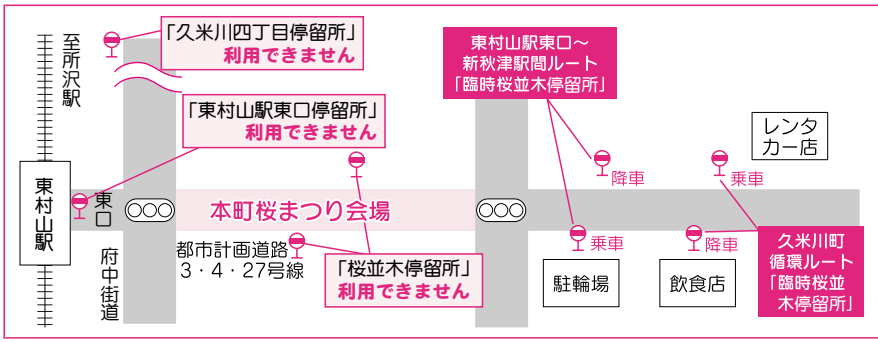

問い合わせ 市民部市民生活課

4月4日(日)はグリーンバス停留所が一部変更になります

「第25回本町桜まつり」の開催に伴い、4月4日(日)の次の時間帯は、グリーンバスの停留所及び運行経路を一部変更して運行します。ご理解とご協力をお願いします。

東村山駅東口～多摩北部医療センター～新秋津駅ルート

始発の午前8時20分～午後6時まで、「東村山駅東口」・「桜並木」バス停が利用できません。なお、同時帯には「臨時桜並木」バス停(下図参照)を設置し、同バス停での発着・折り返し運転となります。

久米川町循環ルート

始発の午前7時25分～午後6時まで、「東村山駅東口」・「久米川四丁目」・「桜並木」バス停が利用できません。なお、同時帯には「臨時桜並木」バス停(下図参照)を設置し、同バス停

官公署ほか

9時～正午、午後1時～4時に直接、総務課(北庁舎2階)へ

※閉庁日を除く

※調査員の仕事内容をご説明し、ご理解いただいた上で、お申込みいただきます。

問い合わせ 総務部総務課

引越シーズンにあわせて火災予防を