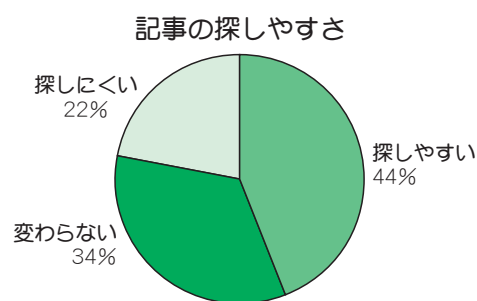

会場案内

住所
恩多町1-51-1
☎394-1955

お願い
駐車場はありません。徒歩や自転車でお越しになるか、無料送迎バスをご利用ください。

「市報ひがしむらやま」に関する市民アンケート結果報告 問広報広聴課

平成26年4月15日号からリニューアルした市報について、皆様のご意見をうかがうためのアンケートを実施しました。その結果がまとまりましたので、ご報告します。アンケートへのご協力、ありがとうございました。

期間 平成26年6月13日(金)~7月6日(日) 回答数 72 (男27・女45)
方法 6月15日号市報、市ホームページ等

前回のアンケートでは60代以上のシニア層が80%を占めていましたが、今回は68%でした。前回、約17%だった30~50代の子育て・労働世代は25%で、新たな読者層を狙った改革の成果が表れました。

リニューアルポイントのひとつである「検索機能の向上」については、「探しやすい」が44%とトップでしたが、「探しにくい」が22%だったことから、さらなる改善に取り組みます。

自由記入意見の一例	
良い点	悪い点
色や柄が少なめでスッキリして読みやすい (30代)	読みづらい、もっと読みやすくしてほしい (40代)
横書きが加わり後ろから読む楽しさも生まれた (70代)	縦書き・横書きが混在し読みづらい (60代)
新しくなって読みやすい (70代)	文字が小さい (70代)
詳しく、わかりやすく記事にしている (70代)	わかりづらい (50代)
1ページ目に重要なことが書かれていて良い (30代)	記事の量が多すぎる (70代)
カラフルで写真が増えてよかった (60代)	変化がない (60代)
毎号1ページのカラーが良い (70代)	カラー印刷にお金をかけないでほしい (40代)
あかぬけてきた (60代)	子育て情報が少ない (40代)