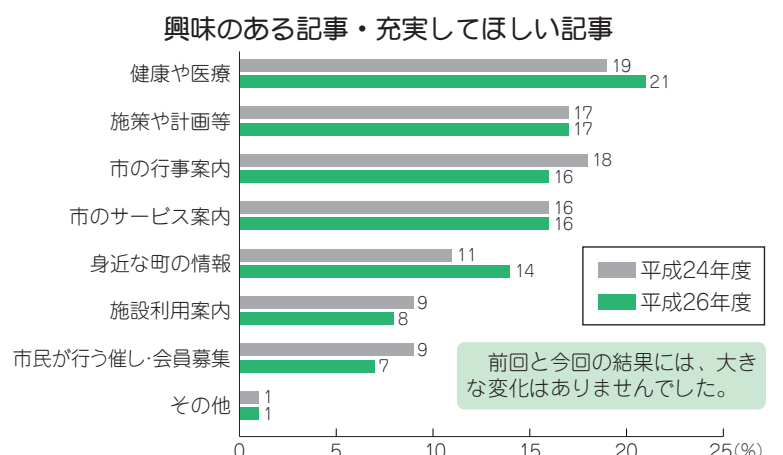

会場案内

住所
恩多町1-51-1
☎394-1955

お願い
駐車場はありません。徒歩や自転車でお越しになるか、無料送迎バスをご利用ください。

「市報ひがしむらやま」に関する市民アンケート結果報告 問広報広聴課

平成26年4月15日号からリニューアルした市報について、皆様のご意見をうかがうためのアンケートを実施しました。その結果がまとまりましたので、ご報告します。アンケートへのご協力、ありがとうございました。

期間 平成26年6月13日(金)~7月6日(日) 回答数 72 (男27・女45)
方法 6月15日号市報、市ホームページ等

前回のアンケートでは60代以上のシニア層が80%を占めていましたが、今回は68%でした。前回、約17%だった30~50代の子育て・労働世代は25%で、新たな読者層を狙った改革の成果が表れました。

リニューアルポイントのひとつである「検索機能の向上」については、「探しやすい」が44%とトップでしたが、「探しにくい」が22%だったことから、さらなる改善に取り組みます。

自由記入意見の一例	
良い点	悪い点
色や柄が少なめでスッキリして読みやすい (30代)	読みづらい、もっと読みやすくしてほしい (40代)
横書きが加わり後ろから読む楽しさも生まれた (70代)	縦書き・横書きが混在し読みづらい (60代)
新しくなって読みやすい (70代)	文字が小さい (70代)
詳しく、わかりやすく記事にしている (70代)	わかりづらい (50代)
1ページ目に重要なことが書かれていて良い (30代)	記事の量が多すぎる (70代)
カラフルで写真が増えてよかった (60代)	変化がない (60代)
毎号1ページのカラーが良い (70代)	カラー印刷にお金をかけないでほしい (40代)
あかぬけてきた (60代)	子育て情報が少ない (40代)