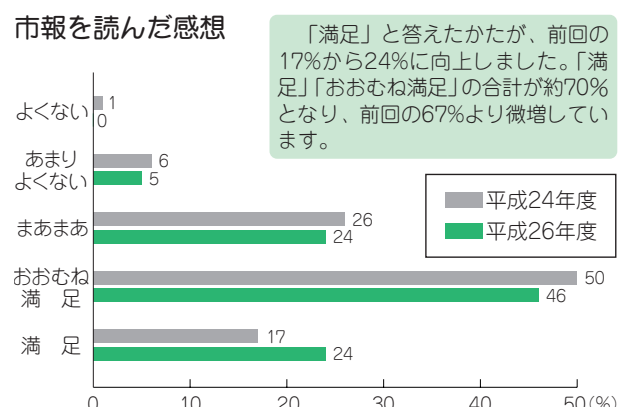

期間 平成26年6月13日(金)~7月6日(日) 回答数 72 (男27・女45)
方法 6月15日号市報、市ホームページ等

前回のアンケートでは60代以上のシニア層が80%を占めていましたが、今回は68%でした。前回、約17%だった30~50代の子育て・労働世代は25%で、新たな読者層を狙った改革の成果が表れました。

リニューアルポイントのひとつである「検索機能の向上」については、「探しやすい」が44%とトップでしたが、「探しにくい」が22%だったことから、さらなる改善に取り組みます。

自由記入意見の一例	
良い点	悪い点
色や柄が少なめでスッキリして読みやすい (30代)	読みづらい、もっと読みやすくしてほしい (40代)
横書きが加わり後ろから読む楽しさも生まれた (70代)	縦書き・横書きが混在し読みづらい (60代)
新しくなって読みやすい (70代)	文字が小さい (70代)
詳しく、わかりやすく記事にしている (70代)	わかりづらい (50代)
1ページ目に重要なことが書かれていて良い (30代)	記事の量が多すぎる (70代)
カラフルで写真が増えてよかった (60代)	変化がない (60代)
毎号1ページのカラーが良い (70代)	カラー印刷にお金をかけないでほしい (40代)
あかぬけてきた (60代)	子育て情報が少ない (40代)

「満足」と答えたかたが、前回の17%から24%に向上しました。「満足」「おおむね満足」の合計が約70%となり、前回の67%より微増しています。