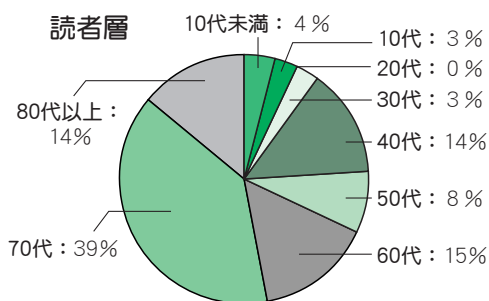

会場案内

住所
恩多町1-51-1
☎394-1955

お願い
駐車場はありません。徒歩や自転車でお越しになるか、無料送迎バスをご利用ください。

「市報ひがしむらやま」に関する市民アンケート結果報告 問広報広聴課

平成26年4月15日号からリニューアルした市報について、皆様のご意見をうかがうためのアンケートを実施しました。その結果がまとまりましたので、ご報告します。アンケートへのご協力、ありがとうございました。

期間 平成26年6月13日(金)~7月6日(日) 回答数 72 (男27・女45)
方法 6月15日号市報、市ホームページ等

前回のアンケートでは60代以上のシニア層が80%を占めていましたが、今回は68%でした。前回、約17%だった30~50代の子育て・労働世代は25%で、新たな読者層を狙った改革の成果が表れました。

リニューアルポイントのひとつである「検索機能の向上」については、「探しやすい」が44%とトップでしたが、「探しにくい」が22%だったことから、さらなる改善に取り組みます。