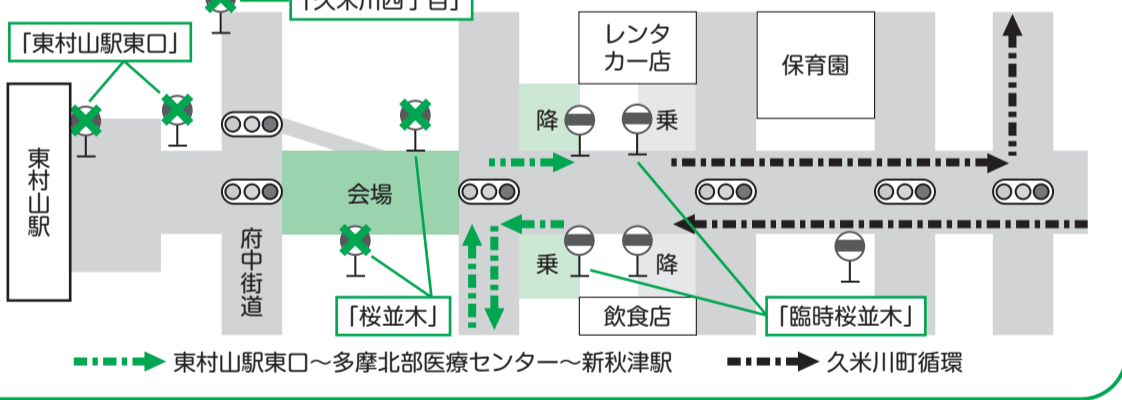

市内桜祭り

※日程、申込書等詳細は同支部のホームページをご覧ください。
※時間に制限があります。複雑な相談は別途有償で税理士に依頼してください。
問 同支部(☎394・7038)

東村山駅西口桜まつり
日 3月30日(土)午前10時〜午後3時(雨天順延)
場 前川弁天橋上流地点(野口町1-8)

内 特設ステージでの生演奏、模擬店、抽選会ほか
問 同実行委員会・金子(☎391・1040)

多摩湖町さくらまつり
日 4月6日(土)午前10時30分〜午後3時(雨天順延)
場 多摩湖町1丁目第1仲よし広場(多摩湖町1-16)

内 模擬店、四中吹奏楽部の演奏、回田小和太鼓の演奏等
問 同実行委員会・田口(☎393・0057)

4月7日(日) バス停留所の一部変更

「本町桜まつり」の開催に伴い、下図のとおりグリーンバスの停留所および運行経路が一部変更となります。
★対象の経路は「臨時桜並木」バス停を設置し、同バス停での発着・折り返し運転をします。
※東村山駅東口発着の民間路線バスも変更になります。

●変更路線案内図

変更時間
○「東村山駅東口〜多摩北部医療センター〜新秋津駅」経路=始発〜午後6時
○「久米川町循環」経路=始発〜午後6時
問 公共交通課