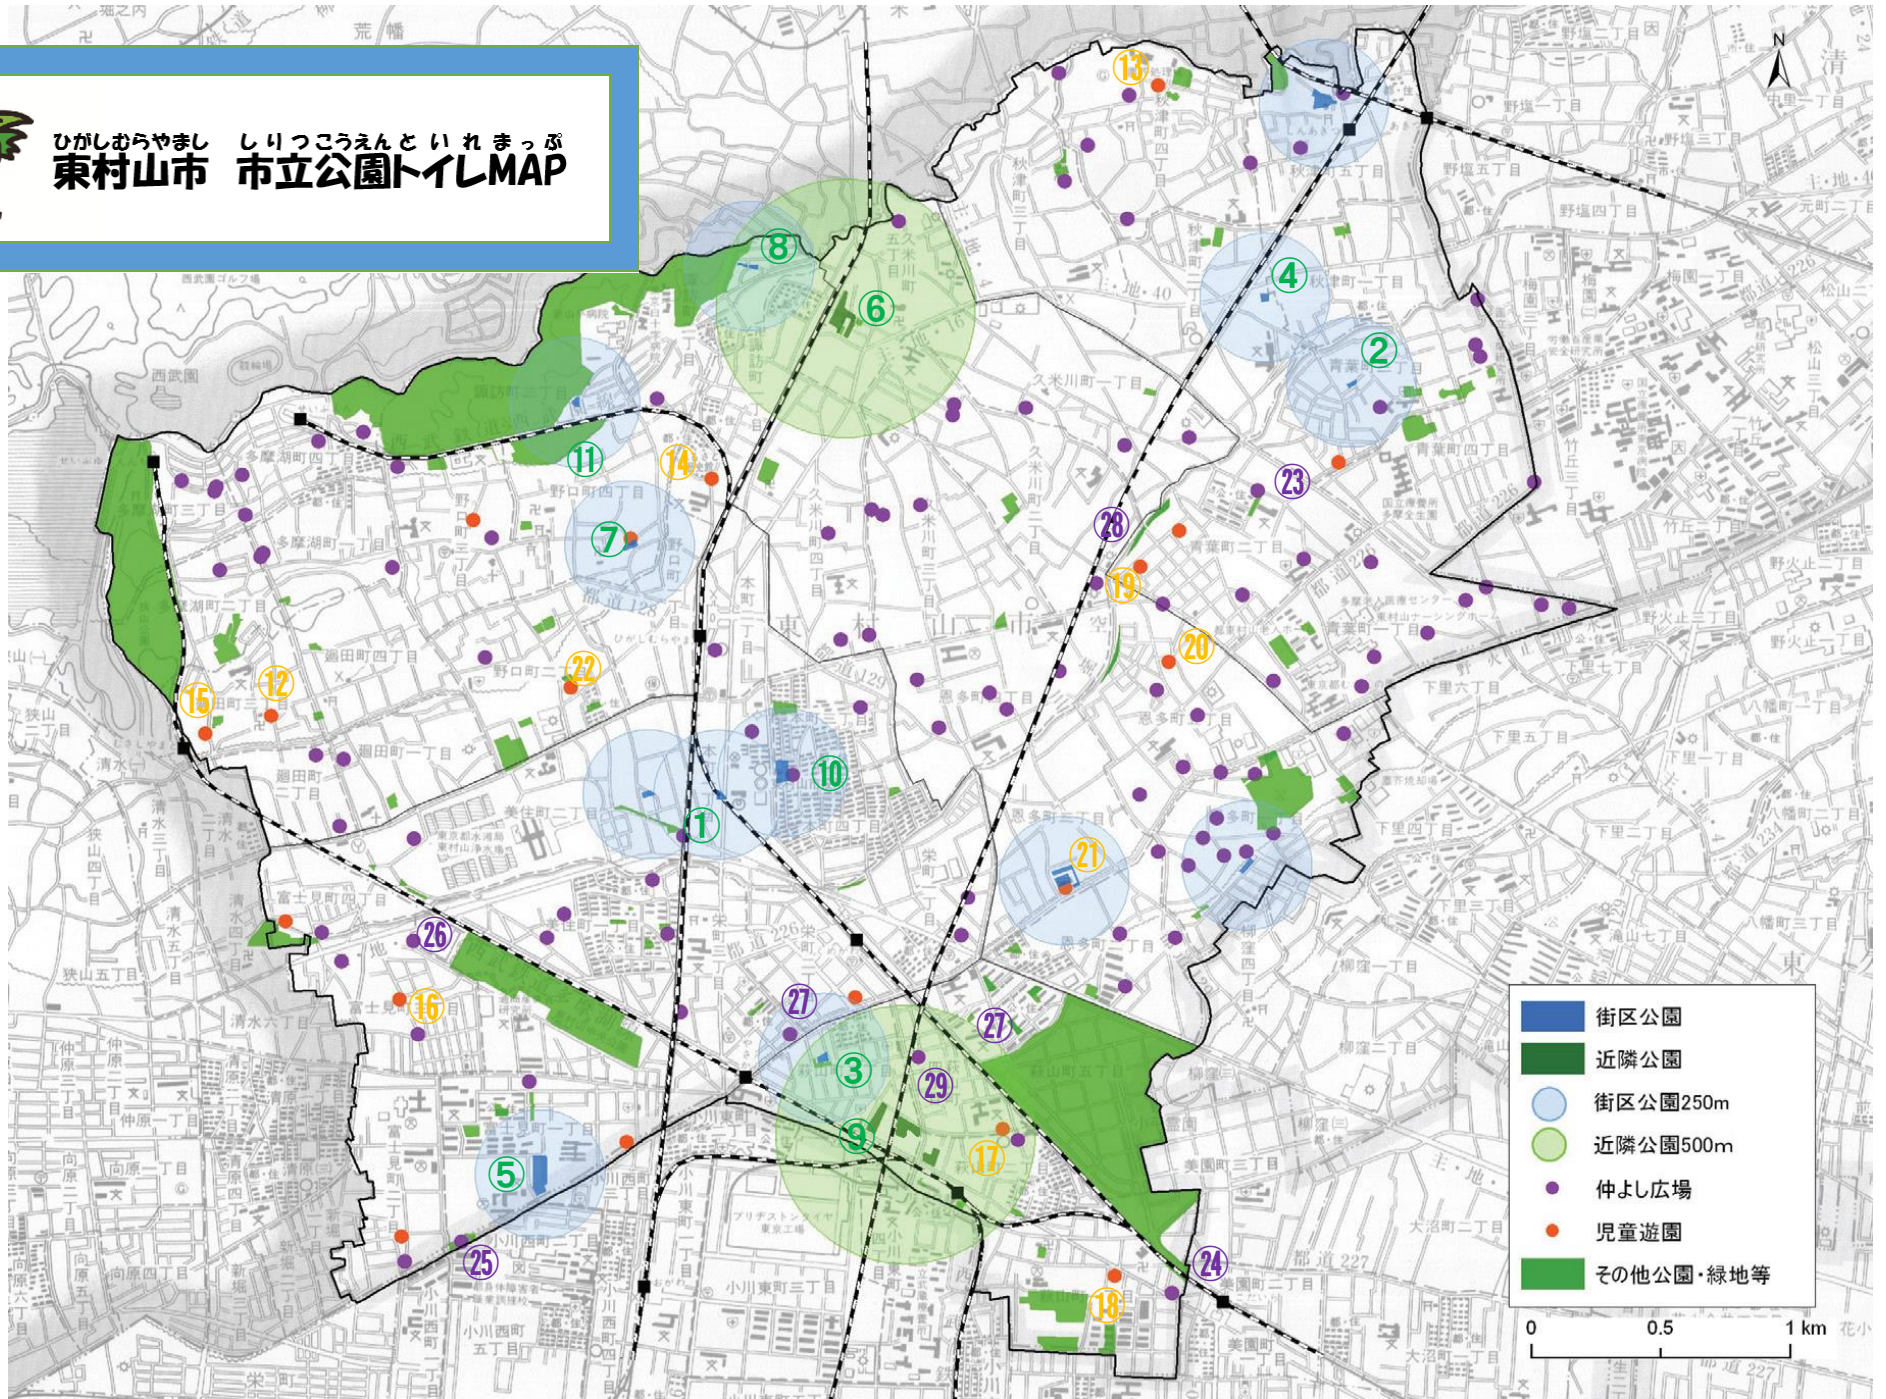

ひがしむらやまし しりつこうえんと いれまっぷ
東村山市 市立公園トイレMAP

- 街区公園
- 近隣公園
- 街区公園250m
- 近隣公園500m
- 仲よし広場
- 児童遊園
- その他公園・緑地等