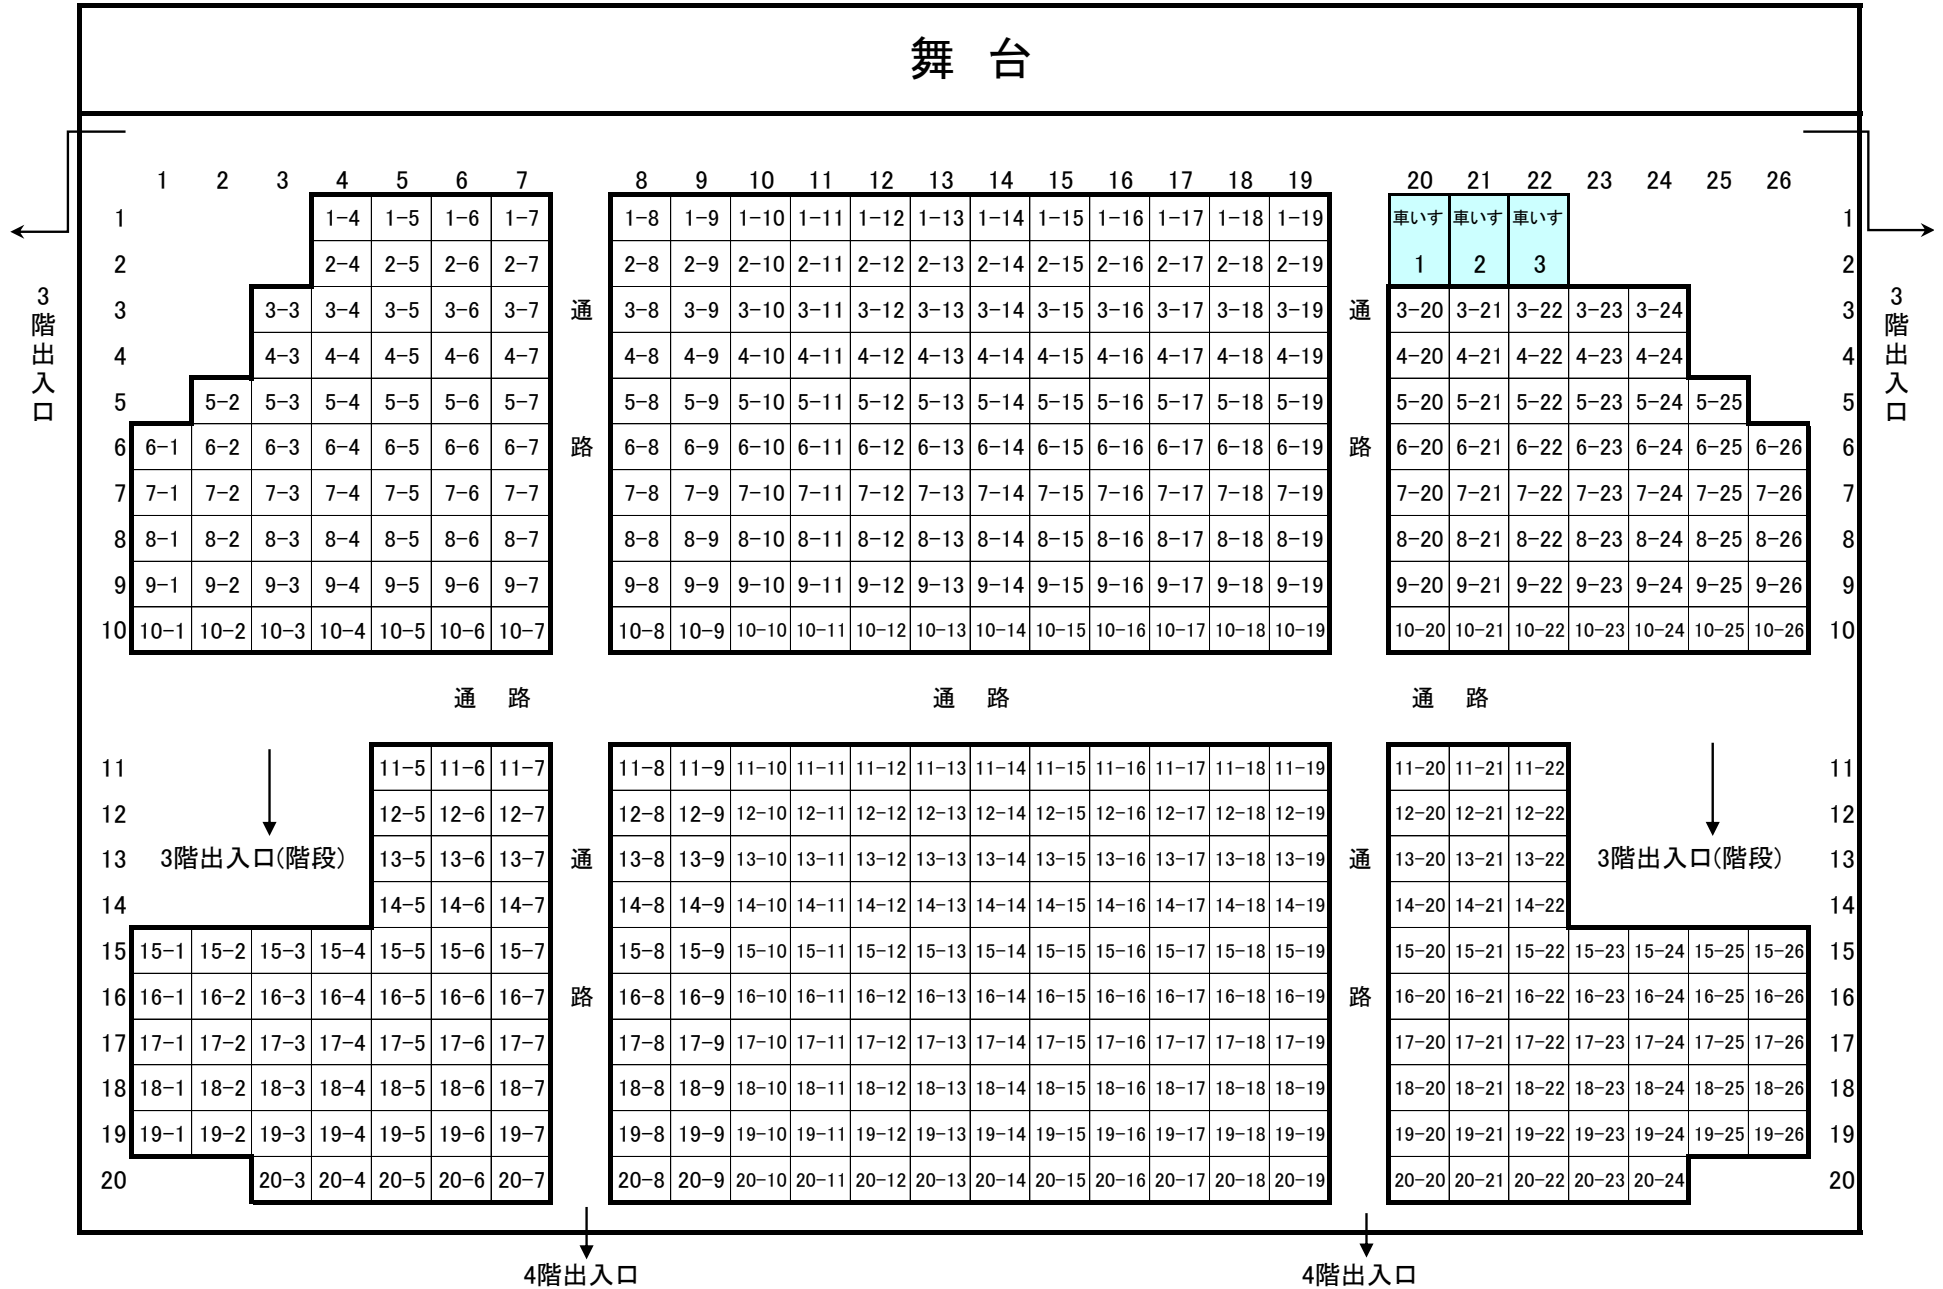

# 東村山市立中央公民館 ホール 座席表

## 舞 台

※この座席表は、座席番号と非常口などをあらわした客席の模式図です。平面図ではありませんのでご注意ください。  
 ※ご飲食は1階のロビーをご利用ください。ホール内と3階と4階ロビーでのご飲食はご遠慮くださいますよう、ご協力をお願いいたします。