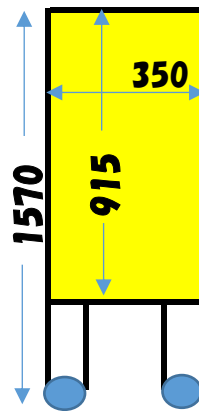

# 【屋外用】 催事用看板サイズ

単位:mm

## 西側入口用

NO.4、NO.5の取り付け箇所は、東村山駅側入口、壁になります。

※使用後は必ず元の場所へ戻してください

# 【屋内用】 催事用置き型看板サイズ

単位:mm

置き型(室内用)  
NO.1, NO.2

両面使用可  
(緑色)

置き型(室内用)  
NO.3

片面使用  
(白色)

※NO.4, NO.5は、キャスター付です  
置き型(室内用)  
NO.4

両面使用可  
(緑色)