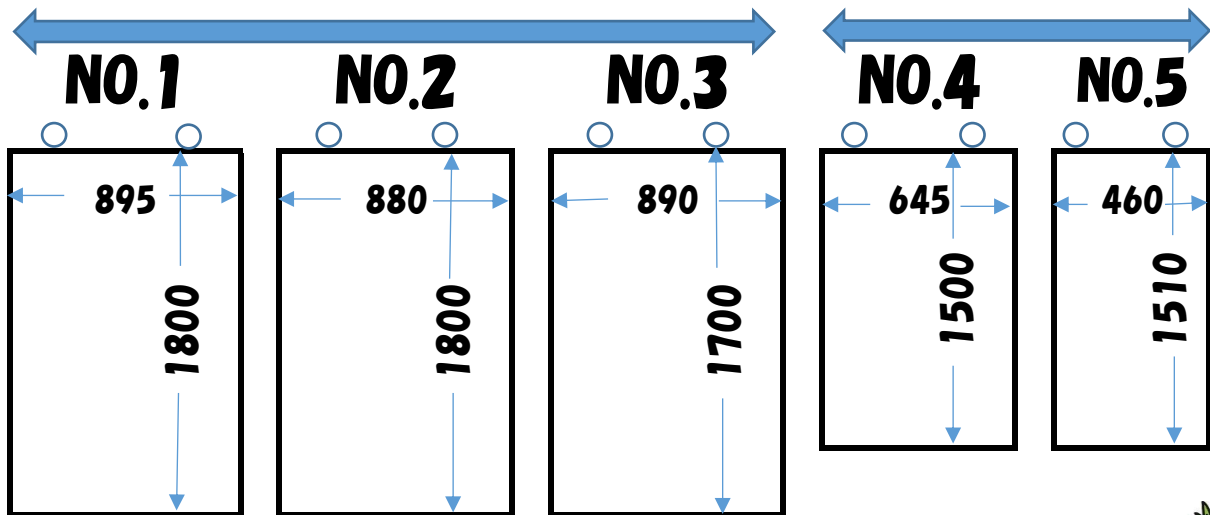

# 【屋外用】 催事用看板サイズ

単位:mm

## 東側正面入口用

NO.1からNO.3の取り付け箇所は、府中街道側を背にして正面入口に向かって右側、オレンジ色の柱になります。

## 西側入口用

NO.4、NO.5の取り付け箇所は、東村山駅側入口、壁になります。

※使用後は必ず元の場所へ戻してください

# 【屋内用】 催事用置き型看板サイズ

単位:mm

置き型(室内用)  
NO.1, NO.2

両面使用可  
(緑色)

置き型(室内用)  
NO.3

片面使用  
(白色)

※NO.4, NO.5は、キャスター付です  
置き型(室内用)  
NO.4

両面使用可  
(緑色)