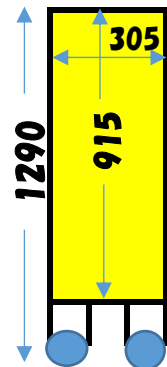

※NO.4, NO.5は、キャスター付です
置き型(室内用)
NO.4

置き型(室内用)
NO.5

両面使用可
(緑色)

東村山市立中央公民館

2017.10.13作成