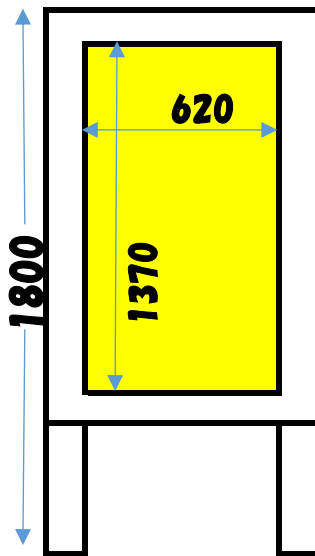

# 【屋外用】 催事用看板サイズ

単位:mm

# 【屋内用】 催事用置き型看板サイズ

単位:mm

置き型(室内用)  
NO.1, NO.2

両面使用可  
(緑色)

置き型(室内用)  
NO.3

片面使用  
(白色)

※NO.4, NO.5は、キャスター付です  
置き型(室内用)  
NO.4

両面使用可  
(緑色)