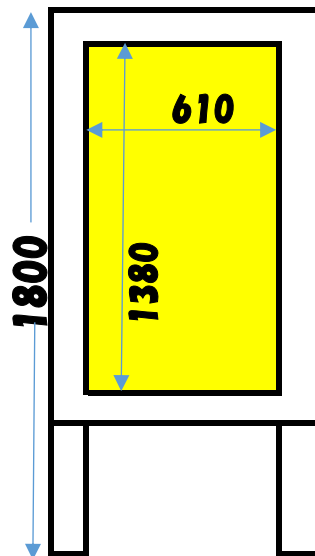

# 【屋外用】 催事用看板サイズ

単位:mm

## 東側正面入口用

NO.1からNO.3の取り付け箇所は、府中街道側を背にして正面入口に向かって右側、オレンジ色の柱になります。

## 西側入口用

NO.4、NO.5の取り付け箇所は、東村山駅側入口、壁になります。

※使用後は必ず元の場所へ戻してください

# 【屋内用】 催事用置き型看板サイズ

単位:mm

置き型(室内用)  
NO.1, NO.2

両面使用可  
(緑色)

置き型(室内用)  
NO.3

片面使用  
(白色)

※NO.4, NO.5は、キャスター付です  
置き型(室内用)  
NO.4

両面使用可  
(緑色)