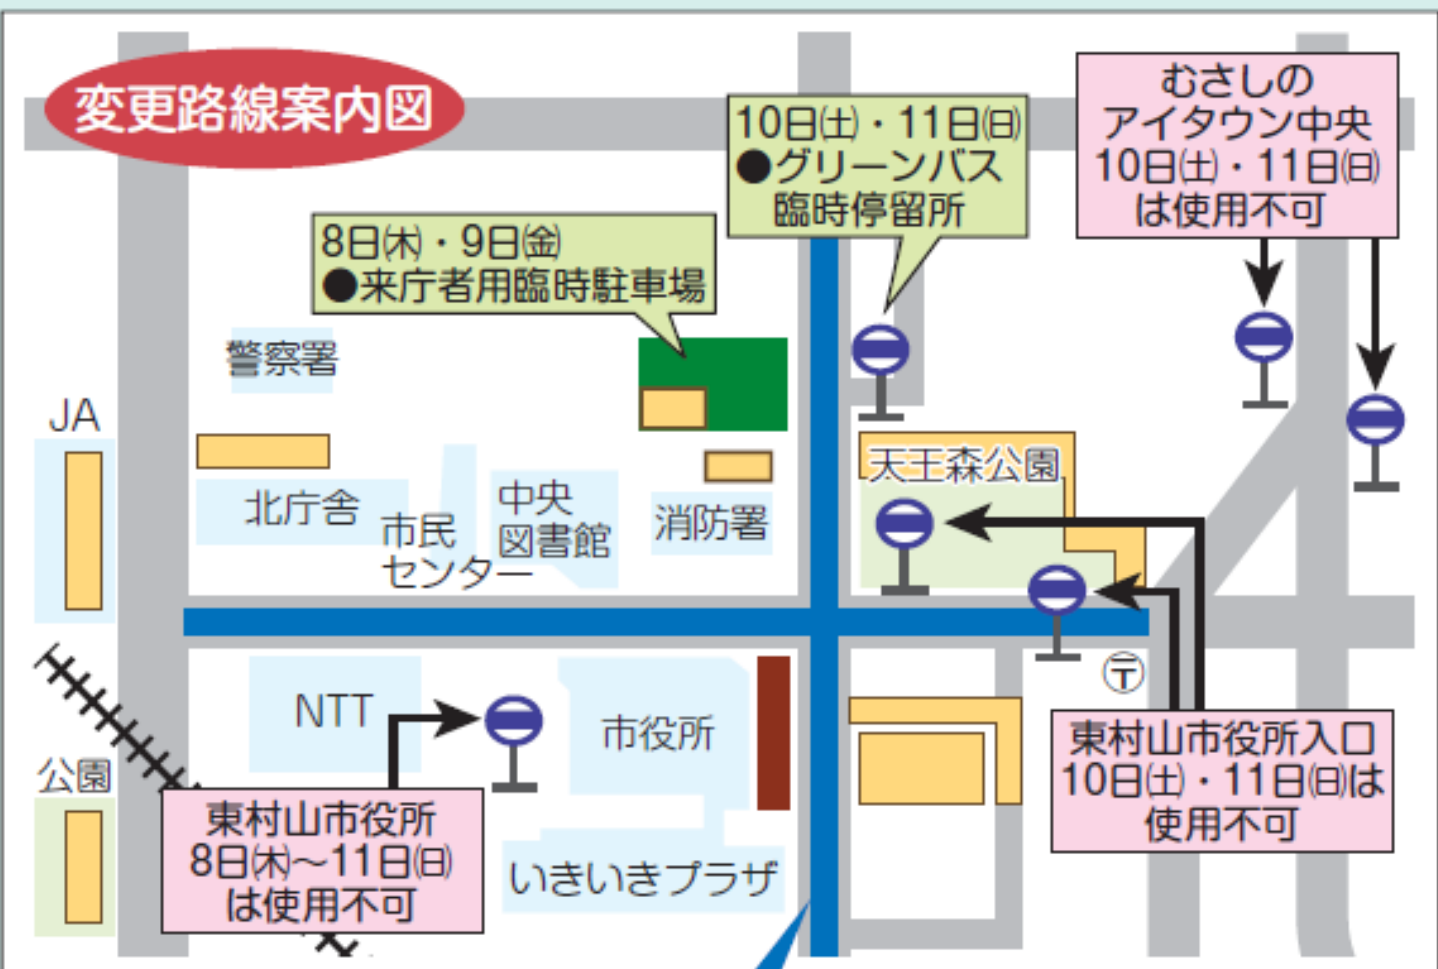

- 10日(土)・11日(日)臨時駐輪場
- 8日(木)～11日(日)臨時駐輪場
- 8日(木)・9日(金)来庁者用臨時駐車場

10日(土)・11日(日)
●道路交通規制